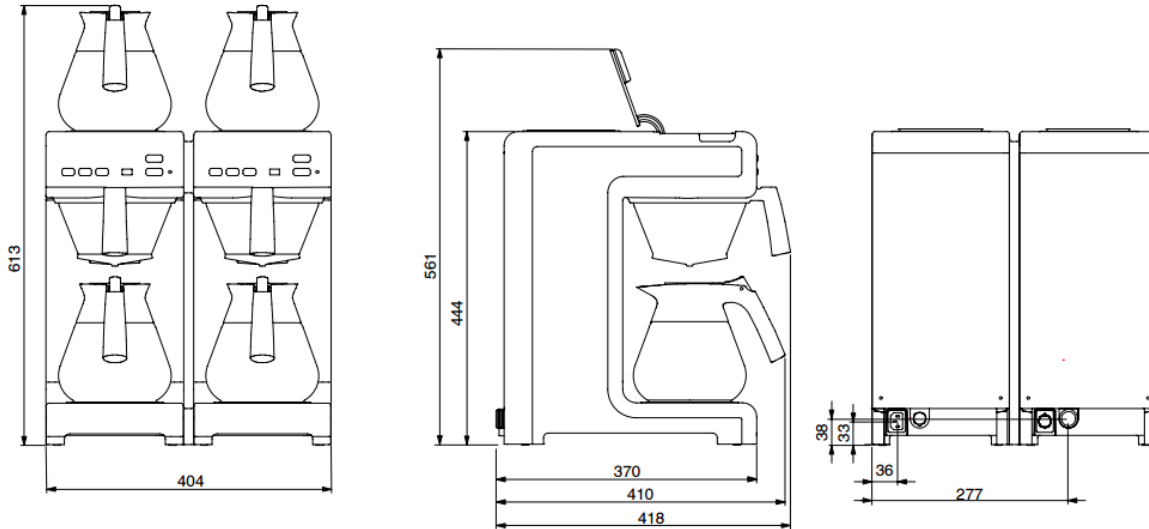

BRAVILOR BONAMAT MATIC TWIN 400V

PÄÄMITAT

Laitteen mitat		Asennusmitat	
Korkeus (mm)	444	Korkeus (mm)	713
Leveys (mm)	404	Leveys (mm)	404
Syvyys (mm)	418	Syvyys (mm)	463
Paino (kg)	14,3		

HUOMIOITAVAA

- Laite liitetään 3/4 tuuman ulkokierteiseen nippaan. Laitteen mukana toimitetaan n. 1,0 m liitäntätietku.
- Sähköliitäntä tehdään 230V / 16A suojamaadoitettuun pistorasiaan.