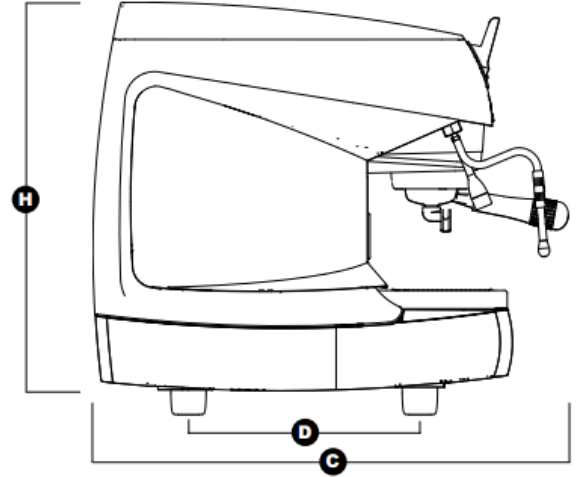

PAULIG PRO  
MITTAPIIRROS JA ASENNUSOHJE

Nuova Simonelli Aurelia Wave Volumetric espressolaite 2gr 380V valkoinen korotettu

Laitteen mitat		Asennusmitat	
Korkeus mm	565	Korkeus mm	1040
Leveys mm	1045	Leveys mm	1300
Syvyys mm	565	Syvyys mm	600
Paino kg	90/93*		

\*T3 versiossa

Yleistä huomioitavaa

- Sähköliitännä tehdään 400V / 3x16A suojamaadoitettuun pistorasiaan
- Viemäri-liitännä mahdollisimman lähellä laitetta
- Kylmävesi liitännä 3/8" laitteen letkussa
- Teho 5200 W (Digit) tai 9100 W (T3)