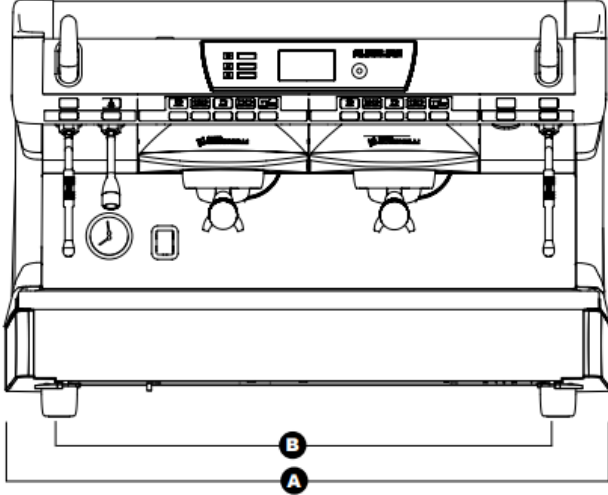

PAULIG PRO  
MITTAPIIRROS JA ASENNUSOHJE

Nuova Simonelli Aurelia Wave Volumetric espressolaite 2gr 380V valkoinen korotettu

Laitteen mitat		Asennusmitat	
Korkeus mm	565	Korkeus mm	1040
Leveys mm	1045	Leveys mm	1300
Syvyys mm	565	Syvyys mm	600
Paino kg	90/93*		

\*T3 versiossa

Yleistä huomioitavaa

- Sähköliitännä tehdään 400V / 3x16A suojamaadoitettuun pistorasiaan
- Viemäri-liitännä mahdollisimman lähellä laitetta
- Kylmävesi liitännä 3/8" laitteen letkussa
- Teho 5200 W (Digit) tai 9100 W (T3)