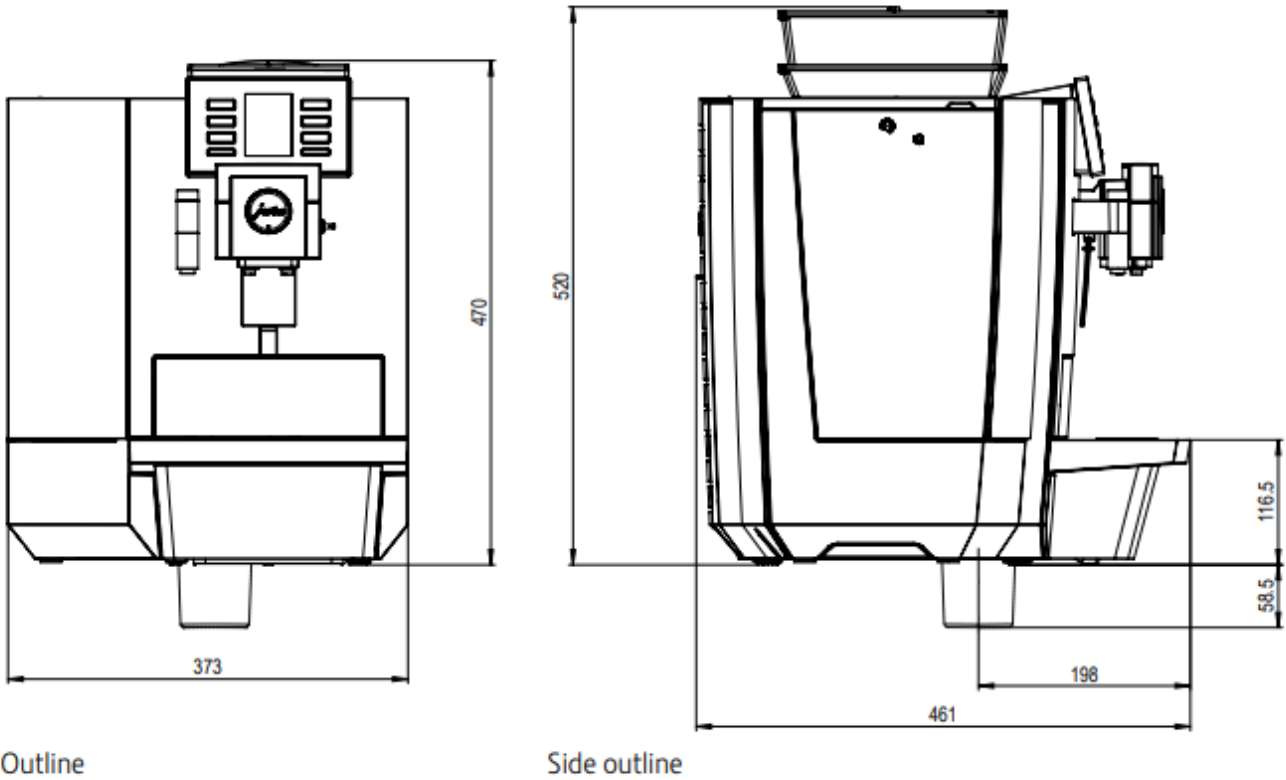

Jura X8

PÄÄMITAT

Laitteen mitat		Asennusmitat	
Korkeus (mm)	520	Korkeus (mm)	720
Leveys (mm)	373	Leveys (mm)	393
Syvyys (mm)	461	Syvyys (mm)	481
Paino (kg)	14		

HUOMIOITAVAA

- Jos laite varustetaan minijääkaapilla, vaatii se laitteen oikealle puolelle 270mm tilaa
- Papusäiliöt sijaitsevat laitteen päällä ja tarvitsevat laitteen yläpuolelle 200 mm tilaa säiliöiden täyttämiseen
- Sähköliitäntä tehdään 2x230V / 16A suojamaadoitettuun pistorasiaan