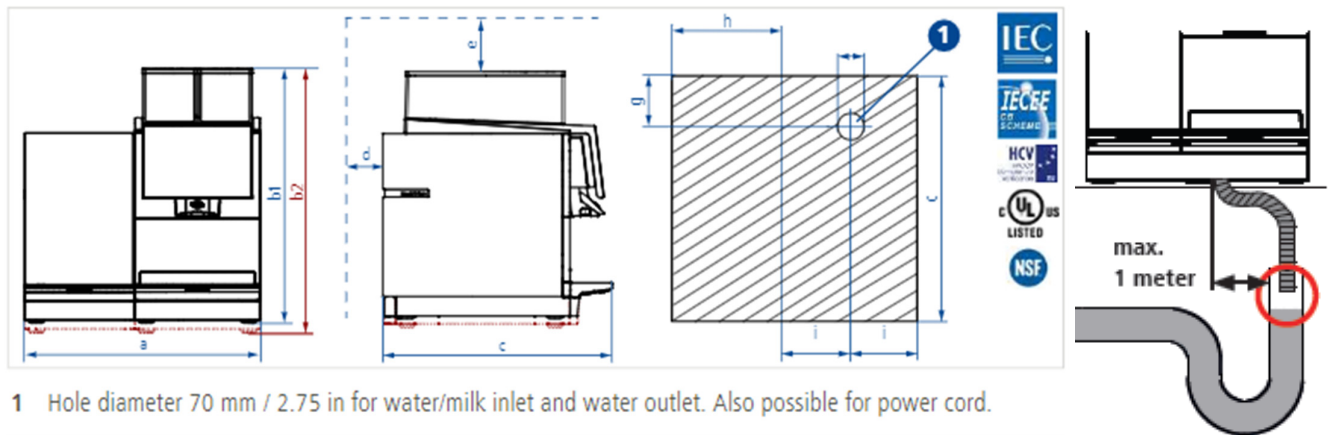

Thermoplan Black&White 4, jääkaapilla

Päämitat:

Laitteen mitat		Asennusmitat	
Korkeus, mm	669	Korkeus, mm	1019
Leveys, mm	600	Leveys, mm	640
Syvyys, mm	600	Syvyys, mm	650
Paino, kg	90	Teho, W	2900

Huomioitavaa:

- Kylmävesiliitäntä: 3/8" ulkokierre
- Laitteelle tulee olla oma ja ilman työkaluja operoitava sulkuventtiili
- Viemäröinti: 32mm (kts. kuva)
- Sähköliitäntä: 400V / 3x16A **TAI** 230V / 1x16A suojamaadoitettu pistorasia (kts. taulukko)

Huom: Yksivaiheinen 230V laite tarvitsee 3-napaisen CEE-pistotulpan (sähkönumero: 24 239 20)!

Laitteen tuotekoodi	Jännite	Pistotulppa
702036	230V	CEE
702201	400V	Voimavirtapistoke

1 Hole diameter 70 mm / 2.75 in for water/milk inlet and water outlet. Also possible for power cord.

a	600 mm / 23.62 in	d	50 mm / 1.96 in	f	70 mm / 2.75 in
b1	CE: 646 mm / 25.43 in (feet: 57 mm / 2.24 in) or optional 676 mm / 26.61 in (feet: 87 mm / 3.42 in)	e	350 mm / 13.77 in	g	150 mm / 5.9 in
b2	UL: 669 mm / 26.37 in (feet: 87 mm / 3.42 in)			h	280 mm / 11.02 in
c	600 mm / 23.62 in			i	160 mm / 6.29 in