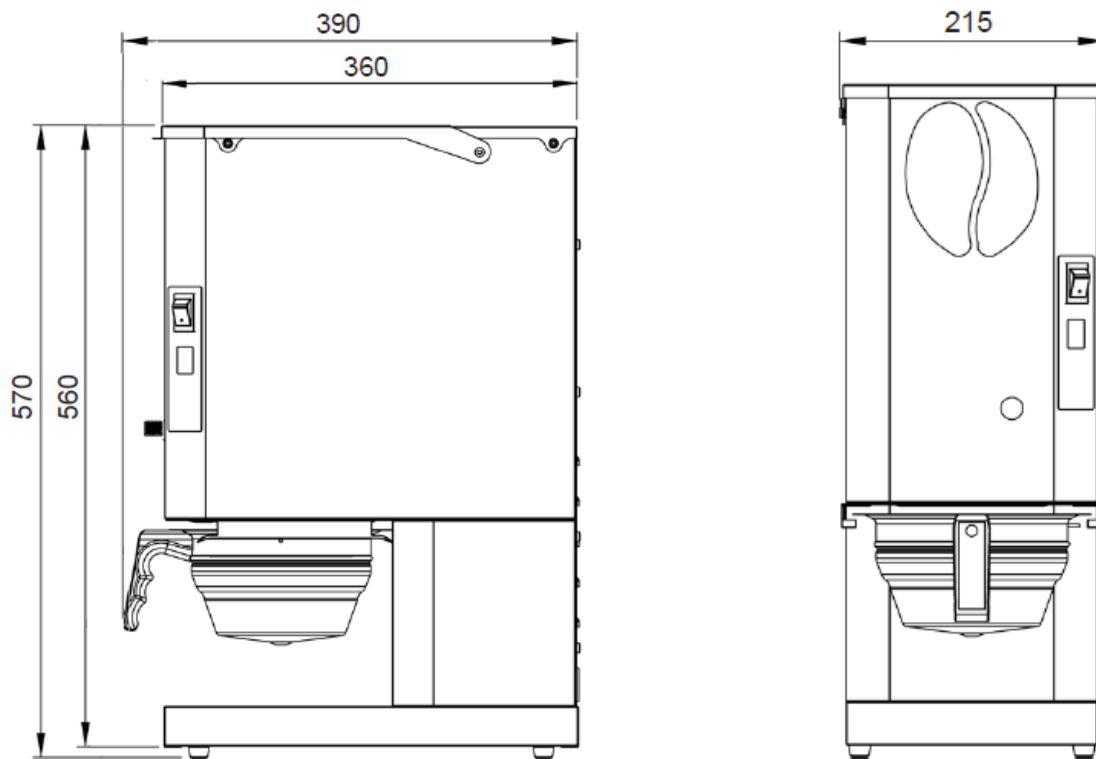

Coffee Queen Original Grinder -kahvimylly

Päämitat

Laitteen mitat		Asennusmitat	
Korkeus mm	570	Korkeus mm	840
Leveys mm	215	Leveys mm	329
Syvyys mm	390	Syvyys mm	510
Paino kg	12		

Yleistä huomioitavaa

- Sähköliitäntä tehdään 230V / 16A suojamaadoitettuun pistorasiaan
- Capacity 2,5kg