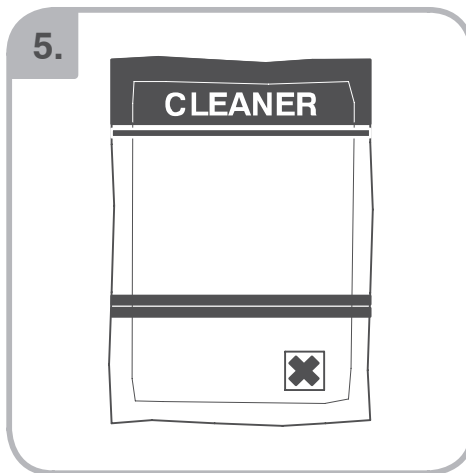

Occhiali di protezione
Γυαλιά ασφαλείας
Ochranné brýle
Okulary ochronne
Ochelari protecție

Защитные очки
Güvenlik gözlükleri
護目鏡
安全眼鏡
안전용 안경

Idoneo per lavastoviglie
Εγγυημένο για χρήση σε
πλυντήριο πιάτων
Myčka –důkaz
Mycie w zmywarce
dozwolone
Spälåtor veselä

Допускается Ристка в
посудомоеРной машине
Bulaşık makinası uyumlu
可放於洗碗碟機清洗
食器洗い機で使用可能
접시세척기 사용금지

Panno umido
Υγρό πανί
Vlhká látka
Wilgotna szmatka
Cârpă umedă

Влажная салфетка
Nemli bez
濕布
濕った布
젖은헝겂

10.