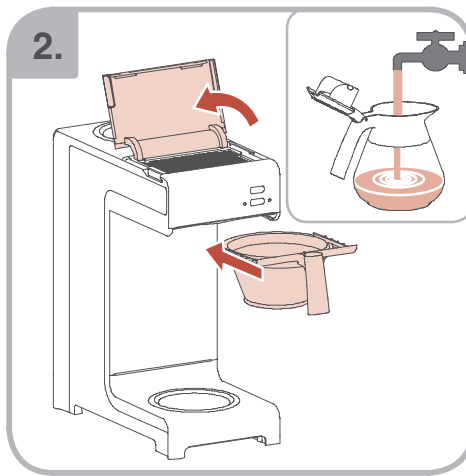

Occhiali di protezione
Γυαλιά ασφαλείας
Ochranné brýle
Okulary ochronne
Ochelari protecție

Защитные очки
Güvenlik gözlükleri
護目鏡
安全眼鏡
안전용 안경

Idoneo per lavastoviglie
Εγγυημένο για χρήση σε
πλυντήριο πιάτων
Myčka –důkaz
Mycie w zmywarce
dozwolone
Spälåtor veselä

Допускается Ристка в
посудомоеРной машине
Bulaşık makinası uyumlu
可放於洗碗碟機清洗
食器洗い機で使用可能
접시세척기 사용금지

Panno umido
Υγρό πανί
Vlhká látka
Wilgotna szmatka
Cârpă umedă

Влажная салфетка
Nemli bez
濕布
濕った布
젖은헝겂

10.