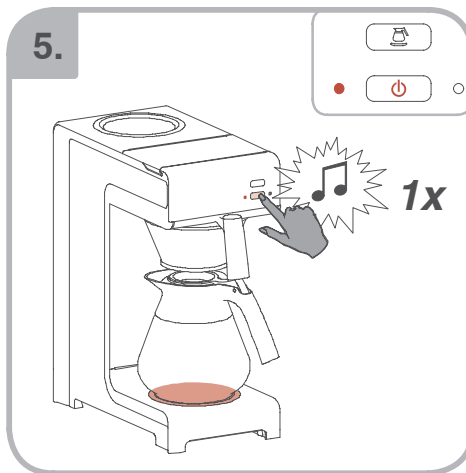

Occhiali di protezione
Γυαλιά ασφαλείας
Ochranné brýle
Okulary ochronne
Ochelari protecție

Защитные очки
Güvenlik gözlükleri
護目鏡
安全眼鏡
안전용 안경

Idoneo per lavastoviglie
Εγγυημένο για χρήση σε
πλυντήριο πιάτων
Myčka –důkaz
Mycie w zmywarce
dozwolone
Spälåtor veselä

Допускается Ристка в
посудомоеРной машине
Bulaşık makinası uyumlu
可放於洗碗碟機清洗
食器洗い機で使用可能
접시세척기 사용금지

Panno umido
Υγρό πανί
Vlhká látka
Wilgotna szmatka
Cârpă umedă

Влажная салфетка
Nemli bez
濕布
濕った布
젖은헝겂

10.