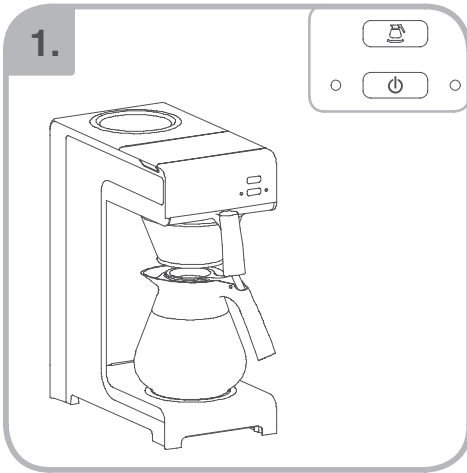

Допускается Ристка в
посудомоеРной машине
Bulaşık makinası uyumlu
可放於洗碗碟機清洗
食器洗い機で使用可能
접시세척기 사용금지

Panno umido
Υγρό πανί
Vlhká látka
Wilgotna szmatka
Cârpă umedă

Влажная салфетка
Nemli bez
濕布
濕った布
젖은헝겂

10.