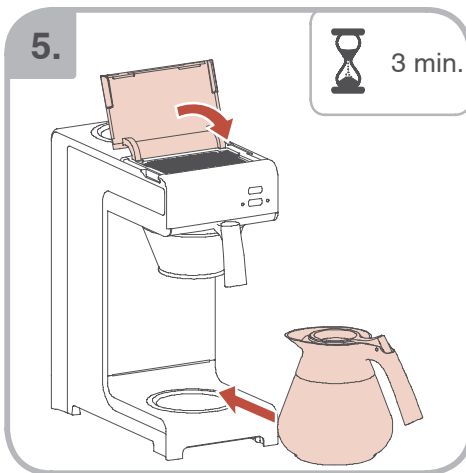

Occhiali di protezione
Γυαλιά ασφαλείας
Ochranné brýle
Okulary ochronne
Ochelari protecție

Защитные очки
Güvenlik gözlükleri
護目鏡
安全眼鏡
안전용 안경

Idoneo per lavastoviglie
Εγγυημένο για χρήση σε
πλυντήριο πιάτων
Myčka –důkaz
Mycie w zmywarce
dozwolone
Spälåtor veselä

Допускается Ристка в
посудомоеРной машине
Bulaşık makinası uyumlu
可放於洗碗碟機清洗
食器洗い機で使用可能
접시세척기 사용금지

Panno umido
Υγρό πανί
Vlhká látka
Wilgotna szmatka
Cârpă umedă

Влажная салфетка
Nemli bez
濕布
濕った布
젖은헝겂

10.