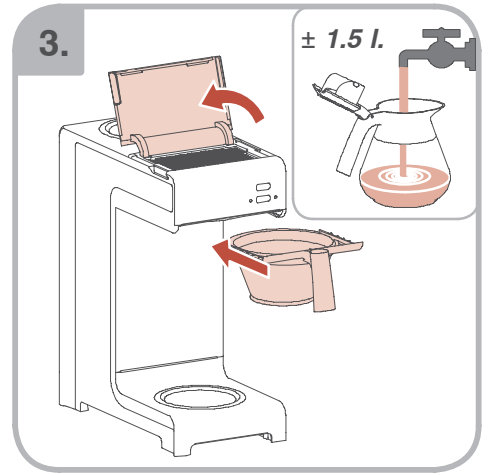

Occhiali di protezione
Γυαλιά ασφαλείας
Ochranné brýle
Okulary ochronne
Ochelari protecție

Защитные очки
Güvenlik gözlükleri
護目鏡
安全眼鏡
안전용 안경

Idoneo per lavastoviglie
Εγγυημένο για χρήση σε
πλυντήριο πιάτων
Myčka –důkaz
Mycie w zmywarce
dozwolone
Spälåtor veselä

Допускается Ристка в
посудомоеРной машине
Bulaşık makinası uyumlu
可放於洗碗碟機清洗
食器洗い機で使用可能
접시세척기 사용금지

Panno umido
Υγρό πανί
Vlhká látka
Wilgotna szmatka
Cârpă umedă

Влажная салфетка
Nemli bez
濕布
濕った布
젖은헝겂

10.