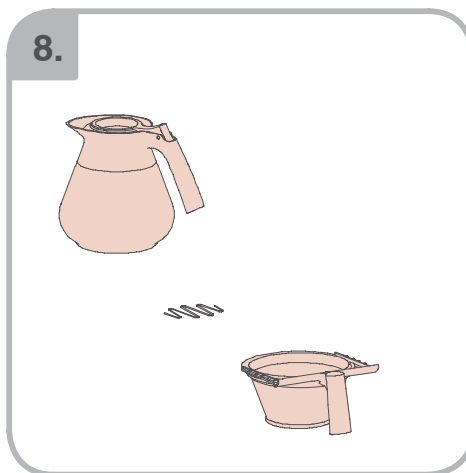

Допускается Ристка в
посудомоеРной машине
Bulaşık makinası uyumlu
可放於洗碗碟機清洗
食器洗い機で使用可能
접시세척기 사용금지

Panno umido
Υγρό πανί
Vlhká látka
Wilgotna szmatka
Cârpă umedă

Влажная салфетка
Nemli bez
濕布
濕った布
젖은헝겂

10.