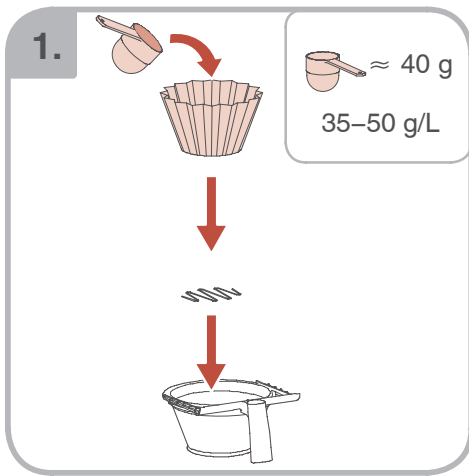

Occhiali di protezione
Γυαλιά ασφαλείας
Ochranné brýle
Okulary ochronne
Ochelari protecție

Защитные очки
Güvenlik gözlükleri
護目鏡
安全眼鏡
안전용 안경

Idoneo per lavastoviglie
Εγγυημένο για χρήση σε
πλυντήριο πιάτων
Myčka –důkaz
Mycie w zmywarce
dozwolone
Spälåtor veselä

Допускается Ристка в
посудомоеРной машине
Bulaşık makinası uyumlu
可放於洗碗碟機清洗
食器洗い機で使用可能
접시세척기 사용금지

Panno umido
Υγρό πανί
Vlhká látka
Wilgotna szmatka
Cârpă umedă

Влажная салфетка
Nemli bez
濕布
濕った布
젖은헝겂

10.