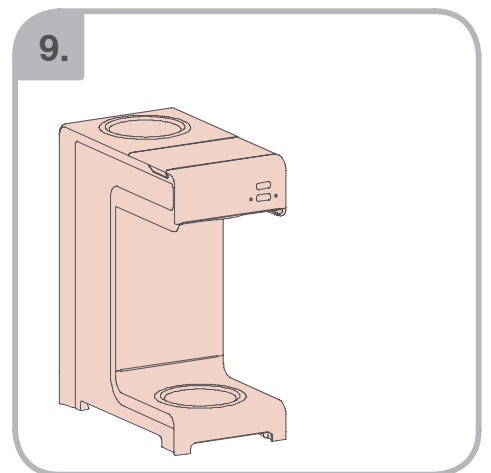

Допускается Ристка в
посудомоеРной машине
Bulaşık makinası uyumlu
可放於洗碗碟機清洗
食器洗い機で使用可能
접시세척기 사용금지

Panno umido
Υγρό πανί
Vlhká látka
Wilgotna szmatka
Cârpă umedă

Влажная салфетка
Nemli bez
濕布
濕った布
젖은헝겂

10.