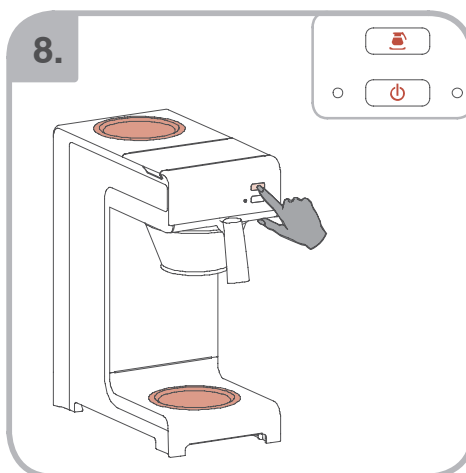

Occhiali di protezione
Γυαλιά ασφαλείας
Ochranné brýle
Okulary ochronne
Ochelari protecție

Защитные очки
Güvenlik gözlükleri
護目鏡
安全眼鏡
안전용 안경

Idoneo per lavastoviglie
Εγγυημένο για χρήση σε
πλυντήριο πιάτων
Myčka –důkaz
Mycie w zmywarce
dozwolone
Spälåtor veselä

Допускается Ристка в
посудомоеРной машине
Bulaşık makinası uyumlu
可放於洗碗碟機清洗
食器洗い機で使用可能
접시세척기 사용금지

Panno umido
Υγρό πανί
Vlhká látka
Wilgotna szmatka
Cârpă umedă

Влажная салфетка
Nemli bez
濕布
濕った布
젖은헝겂

10.