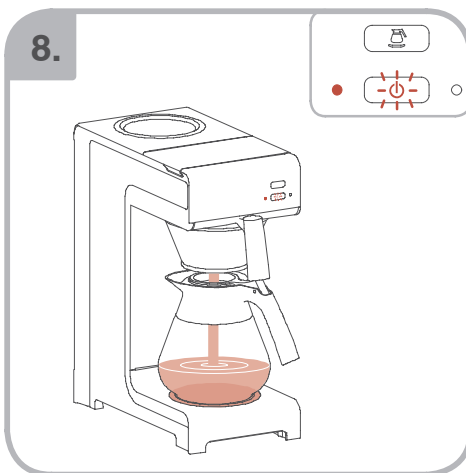

Occhiali di protezione
Γυαλιά ασφαλείας
Ochranné brýle
Okulary ochronne
Ochelari protecție

Защитные очки
Güvenlik gözlükleri
護目鏡
安全眼鏡
안전용 안경

Idoneo per lavastoviglie
Εγγυημένο για χρήση σε
πλυντήριο πιάτων
Myčka –důkaz
Mycie w zmywarce
dozwolone
Spälåtor veselä

Допускается Ристка в
посудомоеРной машине
Bulaşık makinası uyumlu
可放於洗碗碟機清洗
食器洗い機で使用可能
접시세척기 사용금지

Panno umido
Υγρό πανί
Vlhká látka
Wilgotna szmatka
Cârpă umedă

Влажная салфетка
Nemli bez
濕布
濕った布
젖은헝겂

10.