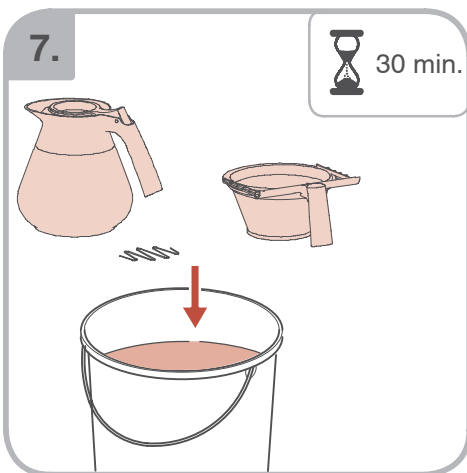

Допускается Ристка в
посудомоеРной машине
Bulaşık makinası uyumlu
可放於洗碗碟機清洗
食器洗い機で使用可能
접시세척기 사용금지

Panno umido
Υγρό πανί
Vlhká látka
Wilgotna szmatka
Cârpă umedă

Влажная салфетка
Nemli bez
濕布
濕った布
젖은헝겂

10.