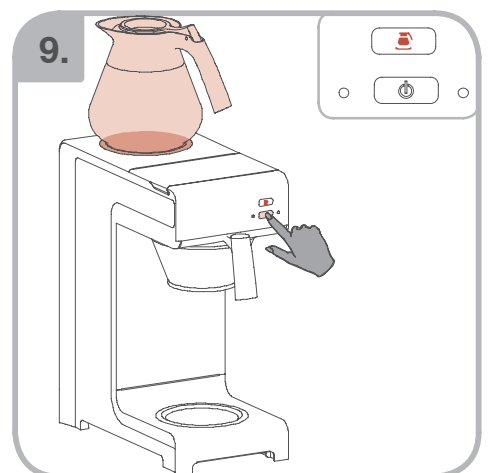

Occhiali di protezione
Γυαλιά ασφαλείας
Ochranné brýle
Okulary ochronne
Ochelari protecție

Защитные очки
Güvenlik gözlükleri
護目鏡
安全眼鏡
안전용 안경

Idoneo per lavastoviglie
Εγγυημένο για χρήση σε
πλυντήριο πιάτων
Myčka –důkaz
Mycie w zmywarce
dozwolone
Spälåtor veselä

Допускается Ристка в
посудомоеРной машине
Bulaşık makinası uyumlu
可放於洗碗碟機清洗
食器洗い機で使用可能
접시세척기 사용금지

Panno umido
Υγρό πανί
Vlhká látka
Wilgotna szmatka
Cârpă umedă

Влажная салфетка
Nemli bez
濕布
濕った布
젖은헝겂

10.