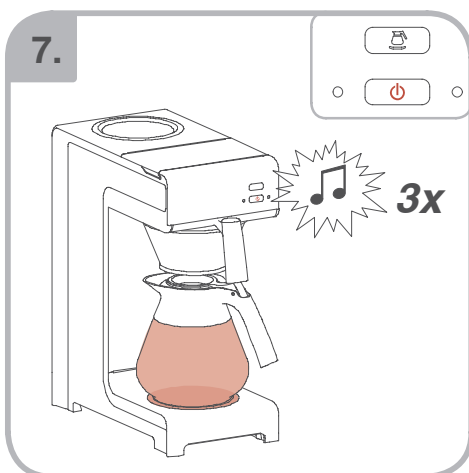

Occhiali di protezione
Γυαλιά ασφαλείας
Ochranné brýle
Okulary ochronne
Ochelari protecție

Защитные очки
Güvenlik gözlükleri
護目鏡
安全眼鏡
안전용 안경

Idoneo per lavastoviglie
Εγγυημένο για χρήση σε
πλυντήριο πιάτων
Myčka –důkaz
Mycie w zmywarce
dozwolone
Spälåtor veselä

Допускается Ристка в
посудомоеРной машине
Bulaşık makinası uyumlu
可放於洗碗碟機清洗
食器洗い機で使用可能
접시세척기 사용금지

Panno umido
Υγρό πανί
Vlhká látka
Wilgotna szmatka
Cârpă umedă

Влажная салфетка
Nemli bez
濕布
濕った布
젖은헝겂

10.