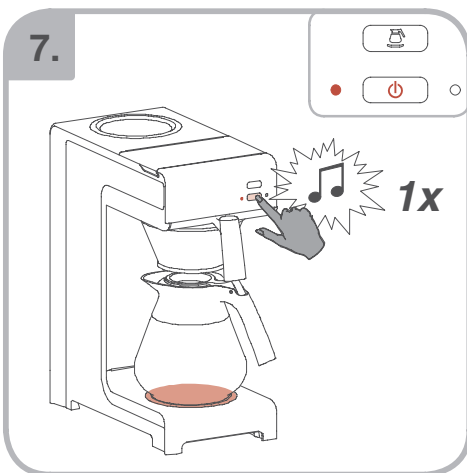

Occhiali di protezione
Γυαλιά ασφαλείας
Ochranné brýle
Okulary ochronne
Ochelari protecție

Защитные очки
Güvenlik gözlükleri
護目鏡
安全眼鏡
안전용 안경

Idoneo per lavastoviglie
Εγγυημένο για χρήση σε
πλυντήριο πιάτων
Myčka –důkaz
Mycie w zmywarce
dozwolone
Spälåtor veselä

Допускается Ристка в
посудомоеРной машине
Bulaşık makinası uyumlu
可放於洗碗碟機清洗
食器洗い機で使用可能
접시세척기 사용금지

Panno umido
Υγρό πανί
Vlhká látka
Wilgotna szmatka
Cârpă umedă

Влажная салфетка
Nemli bez
濕布
濕った布
젖은헝겂

10.