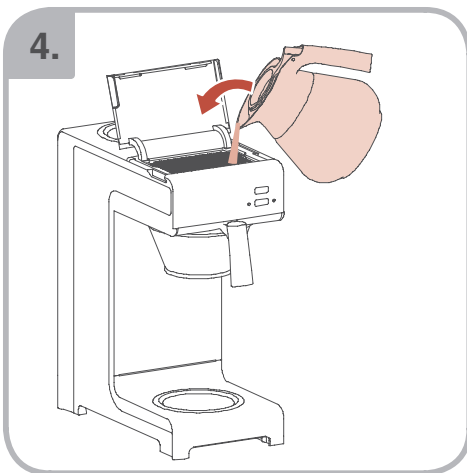

Occhiali di protezione
Γυαλιά ασφαλείας
Ochranné brýle
Okulary ochronne
Ochelari protecție

Защитные очки
Güvenlik gözlükleri
護目鏡
安全眼鏡
안전용 안경

Idoneo per lavastoviglie
Εγγυημένο για χρήση σε
πλυντήριο πιάτων
Myčka –důkaz
Mycie w zmywarce
dozwolone
Spälåtor veselä

Допускается Ристка в
посудомоеРной машине
Bulaşık makinası uyumlu
可放於洗碗碟機清洗
食器洗い機で使用可能
접시세척기 사용금지

Panno umido
Υγρό πανί
Vlhká látka
Wilgotna szmatka
Cârpă umedă

Влажная салфетка
Nemli bez
濕布
濕った布
젖은헝겂

10.