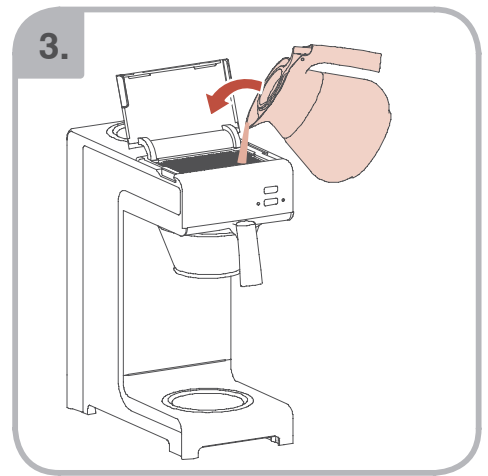

Occhiali di protezione
Γυαλιά ασφαλείας
Ochranné brýle
Okulary ochronne
Ochelari protecție

Защитные очки
Güvenlik gözlükleri
護目鏡
安全眼鏡
안전용 안경

Idoneo per lavastoviglie
Εγγυημένο για χρήση σε
πλυντήριο πιάτων
Myčka –důkaz
Mycie w zmywarce
dozwolone
Spälåtor veselä

Допускается Ристка в
посудомоеРной машине
Bulaşık makinası uyumlu
可放於洗碗碟機清洗
食器洗い機で使用可能
접시세척기 사용금지

Panno umido
Υγρό πανί
Vlhká látka
Wilgotna szmatka
Cârpă umedă

Влажная салфетка
Nemli bez
濕布
濕った布
젖은헝겂

10.