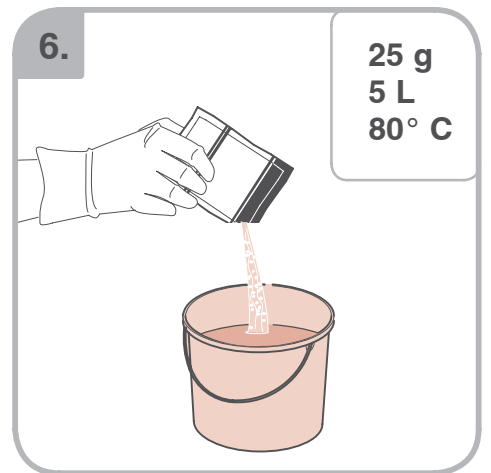

Occhiali di protezione
Γυαλιά ασφαλείας
Ochranné brýle
Okulary ochronne
Ochelari protecție

Защитные очки
Güvenlik gözlükleri
護目鏡
安全眼鏡
안전용 안경

Idoneo per lavastoviglie
Εγγυημένο για χρήση σε
πλυντήριο πιάτων
Myčka –důkaz
Mycie w zmywarce
dozwolone
Spälåtor veselä

Допускается Ристка в
посудомоеРной машине
Bulaşık makinası uyumlu
可放於洗碗碟機清洗
食器洗い機で使用可能
접시세척기 사용금지

Panno umido
Υγρό πανί
Vlhká látka
Wilgotna szmatka
Cârpă umedă

Влажная салфетка
Nemli bez
濕布
濕った布
젖은헝겂

10.