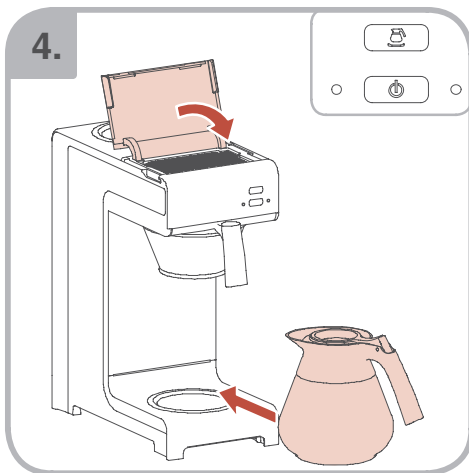

Occhiali di protezione
Γυαλιά ασφαλείας
Ochranné brýle
Okulary ochronne
Ochelari protecție

Защитные очки
Güvenlik gözlükleri
護目鏡
安全眼鏡
안전용 안경

Idoneo per lavastoviglie
Εγγυημένο για χρήση σε
πλυντήριο πιάτων
Myčka –důkaz
Mycie w zmywarce
dozwolone
Spälåtor veselä

Допускается Ристка в
посудомоеРной машине
Bulaşık makinası uyumlu
可放於洗碗碟機清洗
食器洗い機で使用可能
접시세척기 사용금지

Panno umido
Υγρό πανί
Vlhká látka
Wilgotna szmatka
Cârpă umedă

Влажная салфетка
Nemli bez
濕布
濕った布
젖은헝겂

10.