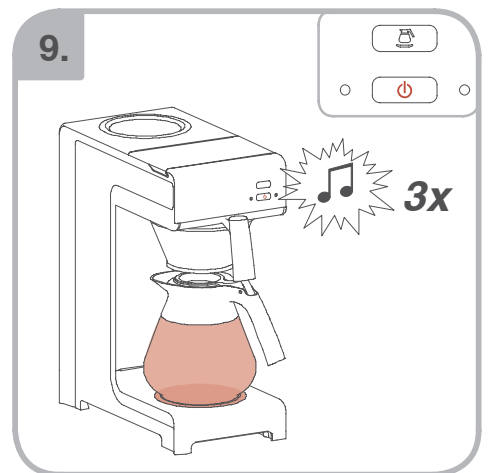

Occhiali di protezione
Γυαλιά ασφαλείας
Ochranné brýle
Okulary ochronne
Ochelari protecție

Защитные очки
Güvenlik gözlükleri
護目鏡
安全眼鏡
안전용 안경

Idoneo per lavastoviglie
Εγγυημένο για χρήση σε
πλυντήριο πιάτων
Myčka –důkaz
Mycie w zmywarce
dozwolone
Spälåtor veselä

Допускается Ристка в
посудомоеРной машине
Bulaşık makinası uyumlu
可放於洗碗碟機清洗
食器洗い機で使用可能
접시세척기 사용금지

Panno umido
Υγρό πανί
Vlhká látka
Wilgotna szmatka
Cârpă umedă

Влажная салфетка
Nemli bez
濕布
濕った布
젖은헝겂

10.