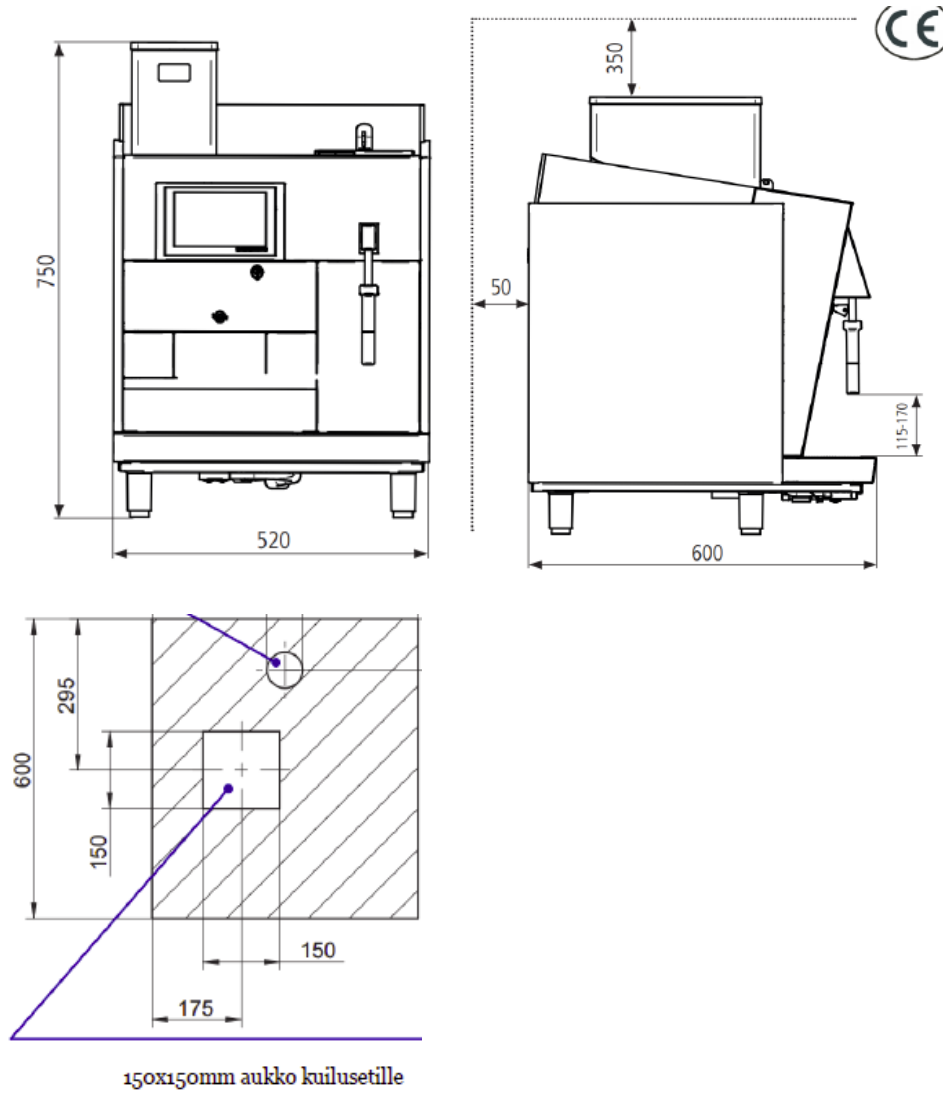

Thermoplan Black&White 3 B

Päämitat peruskokoonpanossa

Laitteen mitat		Asennusmitat	
Korkeus mm	750	Korkeus mm	1000
Leveys mm	520	Leveys mm	530
Syvyys mm	600	Syvyys mm	610
Paino kg	52,5		

Yleistä huomioitavaa

- Sähköliitäntä tehdään 230V / 16A pistorasiaan
- Vesiliitäntä 3/8", liitäntäletku 11mm, mutteri 22mm
- Laite vaatii viemäroinnin, viemäriletku 22mm
- Mahdollinen aukko kuilusetille jos laite tulee alaroska-astialla