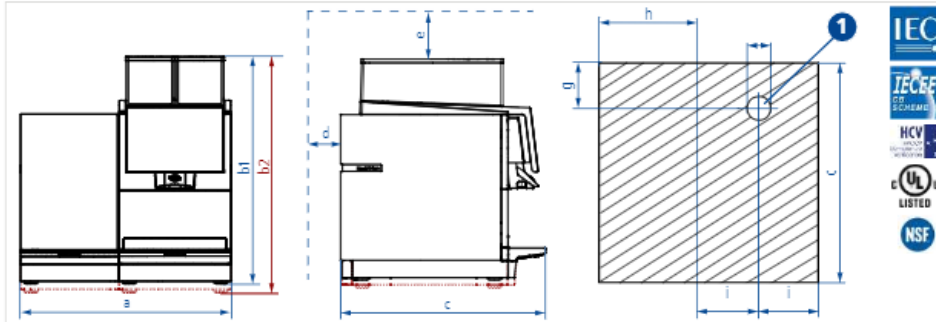

Black&White4 Jääkaapilla

1 Hole diameter 70 mm / 2.75 in for water/milk inlet and water outlet. Also possible for power cord.

a	600 mm / 23.62 in	d	50 mm / 1.96 in	f	70 mm / 2.75 in
b1	CE: 646 mm / 25.43 in (feet: 57 mm / 2.24 in) or optional 676 mm / 26.61 in (feet: 87 mm / 3.42 in)	e	350 mm / 13.77 in	g	150 mm / 5.9 in
b2	UL: 669 mm / 26.37 in (feet: 87 mm / 3.42 in)			h	280 mm / 11.02 in
c	600 mm / 23.62 in			i	160 mm / 6.29 in

Laitteen mitat		Asennusmitat	
Korkeus mm	669	Korkeus mm	1019
Leveys mm	600	Leveys mm	600
Syvyys mm	600	Syvyys mm	650
Paino kg	60kg		

Yleistä huomioitavaa

- Sähköliitäntä tehdään riippuen tilatusta laitteesta 400V / 3X16A suojamaadoitettuun pistorasiaan tai 1X16A Huom! 3-napaisella CEE pistotulpalla
- Kylmävesi liitäntä 3/8"
- Laite vaatii viemäroinnin