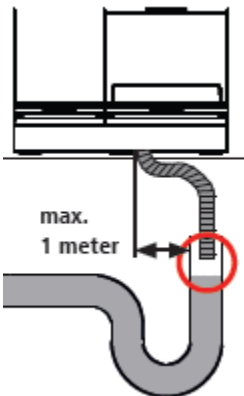

Black&White4 Jääkaapilla

1 Hole diameter 70 mm / 2.75 in for water/milk inlet and water outlet. Also possible for power cord.

a	600 mm / 23.62 in	d	50 mm / 1.96 in	f	70 mm / 2.75 in
b1	CE: 646 mm / 25.43 in (feet: 57 mm / 2.24 in) or optional 676 mm / 26.61 in (feet: 87 mm / 3.42 in)	e	350 mm / 13.77 in	g	150 mm / 5.9 in
b2	UL: 669 mm / 26.37 in (feet: 87 mm / 3.42 in)			h	280 mm / 11.02 in
c	600 mm / 23.62 in			i	160 mm / 6.29 in

Laitteen mitat		Asennusmitat	
Korkeus mm	669	Korkeus mm	1019
Leveys mm	600	Leveys mm	600
Syvyys mm	600	Syvyys mm	650
Paino kg	60kg		

Yleistä huomioitavaa

- Sähköliitäntä tehdään riippuen tilatusta laitteesta 400V / 3X16A suojamaadoitettuun pistorasiaan tai 1X16A Huom! 3-napaisella CEE pistotulpalla
- Kylmävesi liitäntä 3/8"
- Laite vaatii viemäroinnin