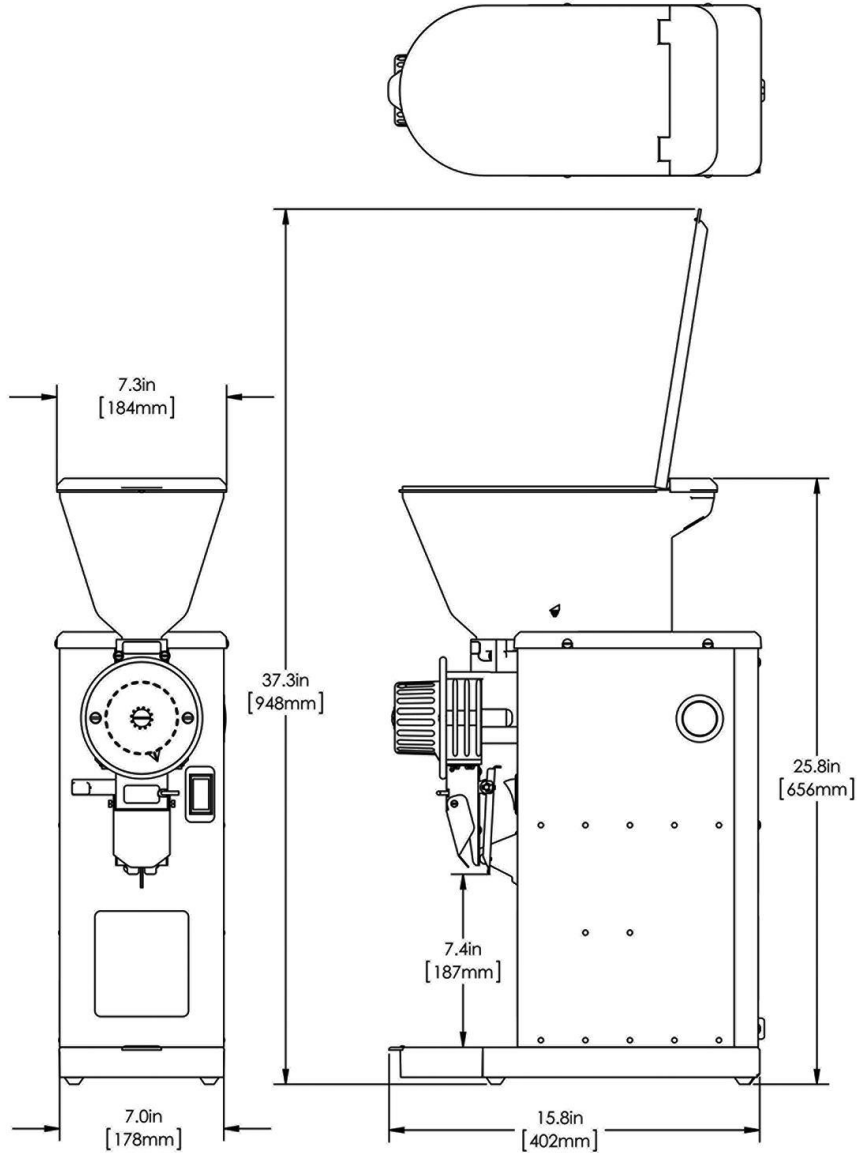

Bunn GVH-3A -kahvimylly

Päämitat

Laitteen mitat		Asennusmitat	
Korkeus mm	656	Korkeus mm	948
Leveys mm	178	Leveys mm	178
Syvyys mm	402	Syvyys mm	452
Paino kg	25	Teho	1320W

Yleistä huomioitavaa

- Sähköliitännä tehdään 230V suojamaadoitettuun pistorasiaan