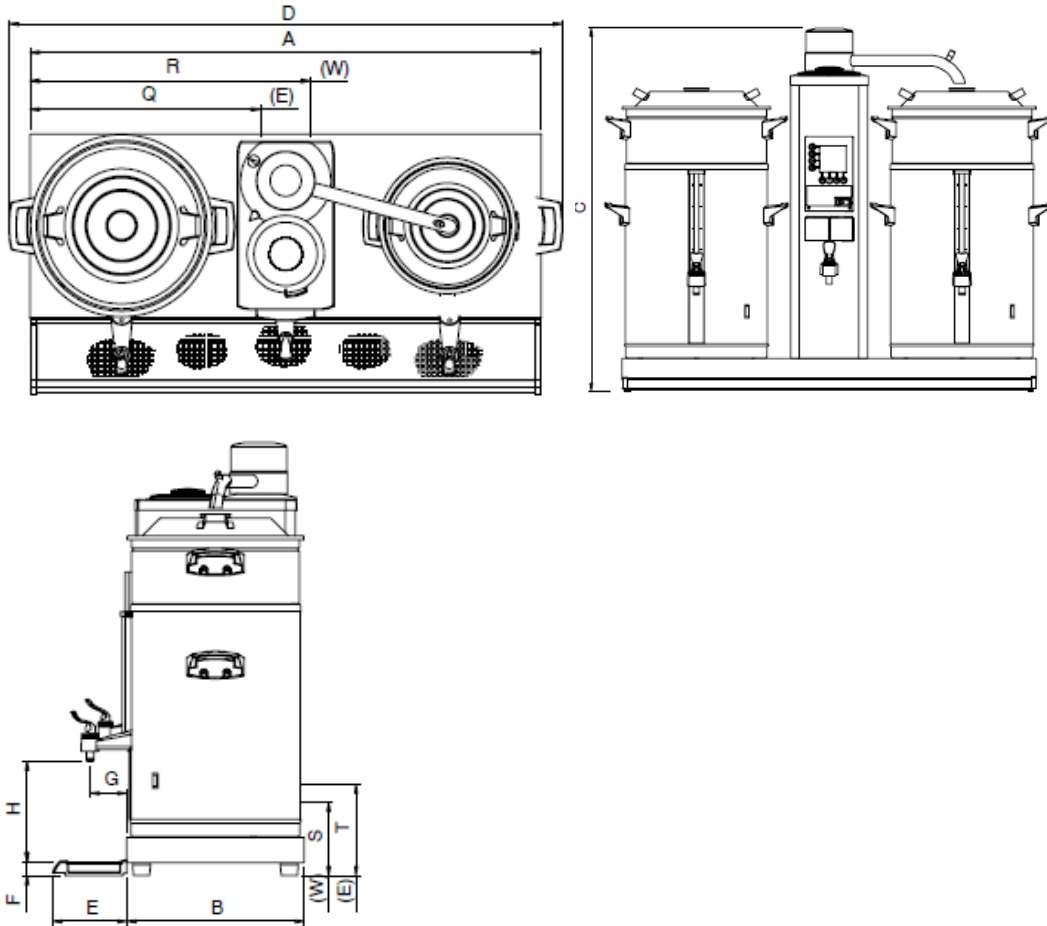

BRAVILOR BONAMAT BHW-sarja

PÄÄMITAT

Laitteen mitat *		Asennusmitat *	
Korkeus (mm)	799/840	Korkeus (mm)	999/1040
Leveys (mm)	790/989	Leveys (mm)	780/999
Syvyys (mm)	358/358	Syvyys (mm)	530/530
Paino (kg)			

* B5HW – malli / B10HW - malli

HUOMIOITAVAA

- Laite liitetään 3/4 tuuman ulkokierteiseen nippaan. Laitteen mukana toimitetaan 1,0 m liitäntäletku.
- Sähköliitäntä tehdään 400V / 3x16A suojamaadoitettuun pistorasiaan riippuen laitemallista.