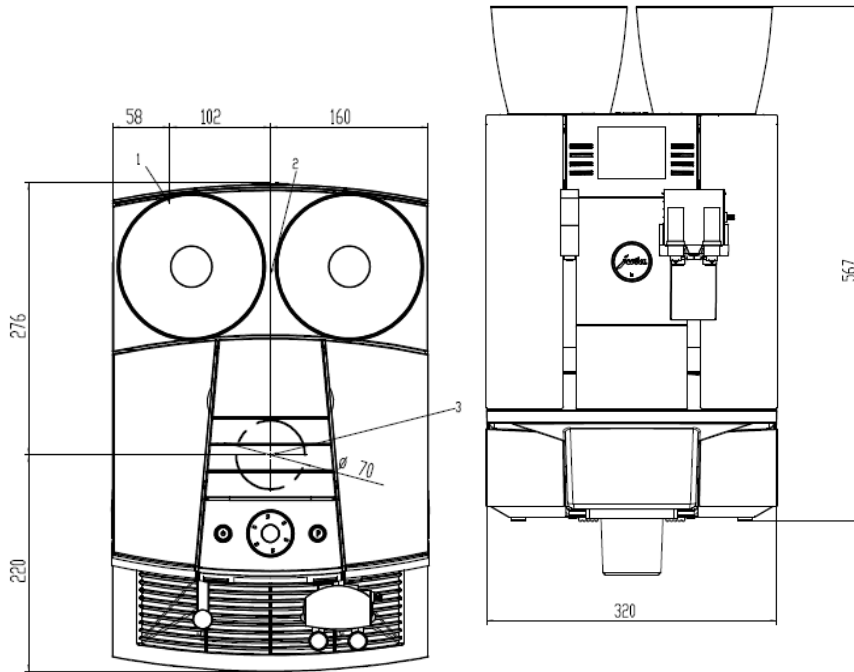

## PÄÄMITAT

Laitteen mitat		Asennusmitat	
Korkeus (mm)	567	Korkeus (mm)	837
Leveys (mm)	320	Leveys (mm)	340
Syvyys (mm)	496	Syvyys (mm)	520
Paino (kg)	20		

## HUOMIOITAVAA

- Jos laite varustetaan minijääkaapilla, vaatii se laitteen oikealle puolelle 270mm tilaa
- Papisäiliöt sijaitsevat laitteen päällä ja tarvitsevat laitteen yläpuolelle 200 mm tilaa säiliöiden täyttämiseen
- Sähköliitäntä tehdään 2x230V / 16A suojamaadoitettuun pistorasiaan