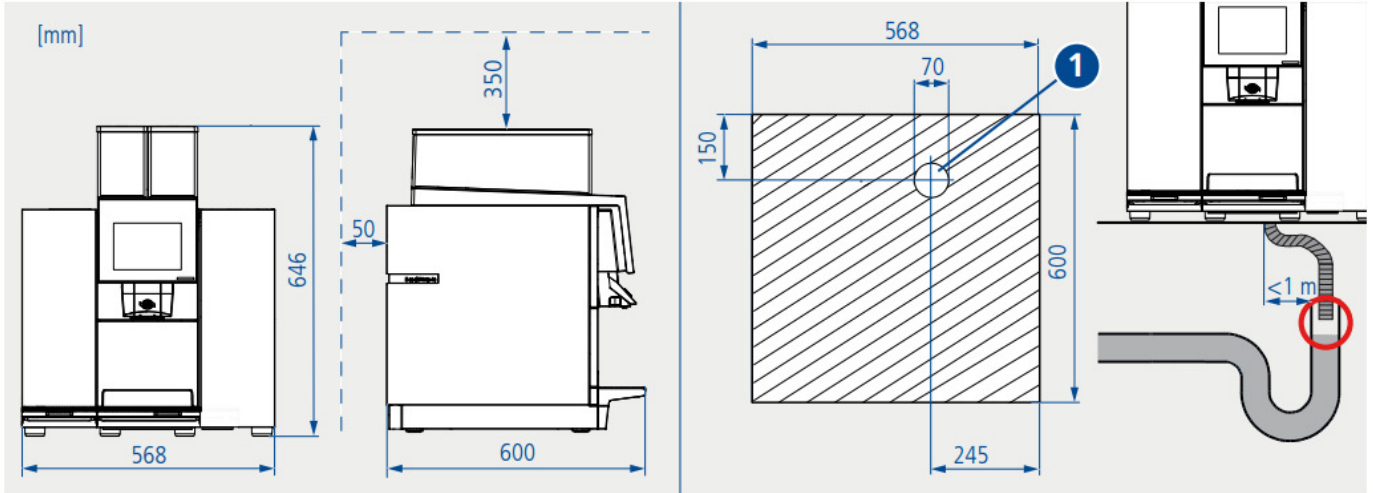

Thermoplan Black & White 4c CTM F RS siirappiyksiköllä ja jääkaapilla

Laitteen mitat		Asennusmitat	
Korkeus mm	645	Korkeus mm	995
Leveys mm	568	Leveys mm	570
Syvyys mm	600	Syvyys mm	650
Paino kg	66kg		

Yleistä huomioitavaa

- Sähköliitäntä tehdään 230V / 16A suojamaadoitettuun pistorasiaan
- Vesiliitäntä 3/8"
- Laite vaatii viemäroinnin