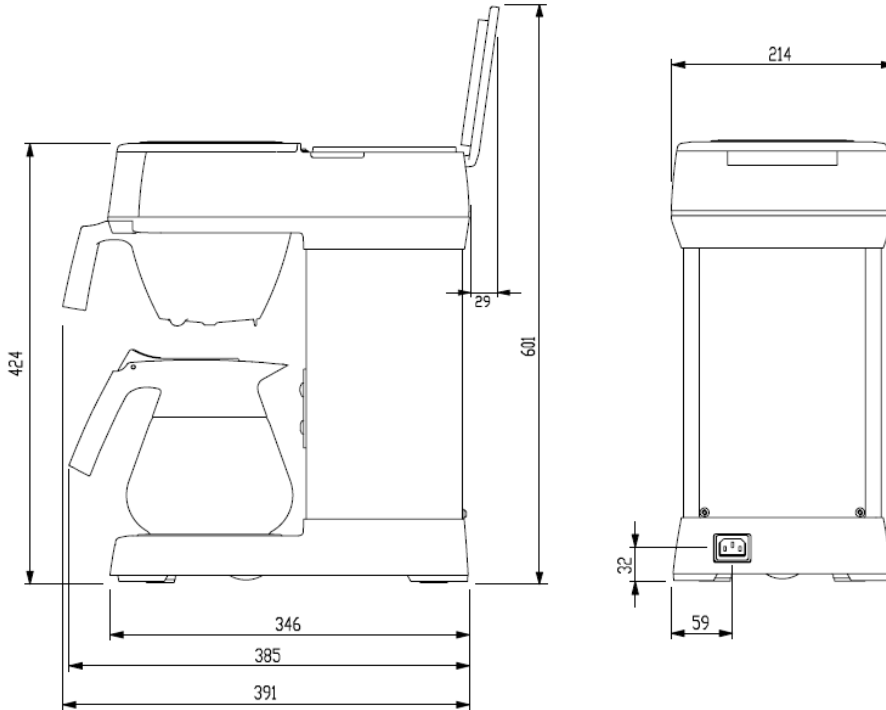

### Päämitat

Laitteen mitat		Asennusmitat	
Korkeus mm	424	Korkeus mm	700
Leveys mm	214	Leveys mm	214
Syvyys mm	391	Syvyys mm	436
Paino kg	6		

### Huomioitavaa

- Minimiasennuskorkeus 700 mm täyten ja lasikannujen helpon käytön mahdollistamiseksi