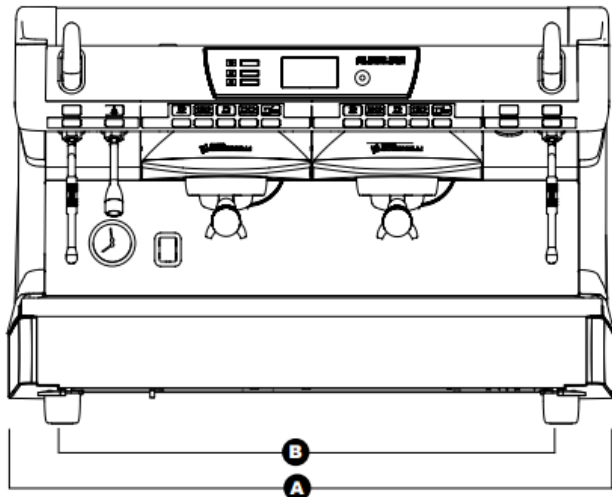

Nuova Simonelli Aurelia Wave Digit espressolaite 2gr 380V valkoinen

Laitteen mitat		Asennusmitat	
Korkeus mm	565	Korkeus mm	1040
Leveys mm	815	Leveys mm	1100
Syvyys mm	565	Syvyys mm	600
Paino kg	76/78*		

\*T3 versiossa

Yleistä huomioitavaa

- Sähköliitännä tehdään 400V / 3x16A suojamaadoitettuun pistorasiaan
- Viemäri-liitännä mahdollisimman lähellä laitetta
- Kylmävesi liitännä 3/8" laitteen letkussa
- Teho 4500 W (Digit) tai 7300 W (T3)