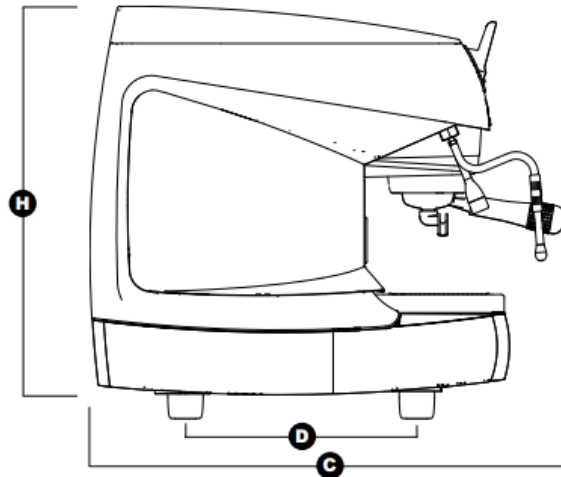

Nuova Simonelli Aurelia Wave Digit espressolaite 2gr 380V valkoinen

Laitteen mitat		Asennusmitat	
Korkeus mm	565	Korkeus mm	1040
Leveys mm	815	Leveys mm	1100
Syvyys mm	565	Syvyys mm	600
Paino kg	76/78*		

\*T3 versiossa

Yleistä huomioitavaa

- Sähköliitännä tehdään 400V / 3x16A suojamaadoitettuun pistorasiaan
- Viemäri-liitännä mahdollisimman lähellä laitetta
- Kylmävesi liitännä 3/8" laitteen letkussa
- Teho 4500 W (Digit) tai 7300 W (T3)