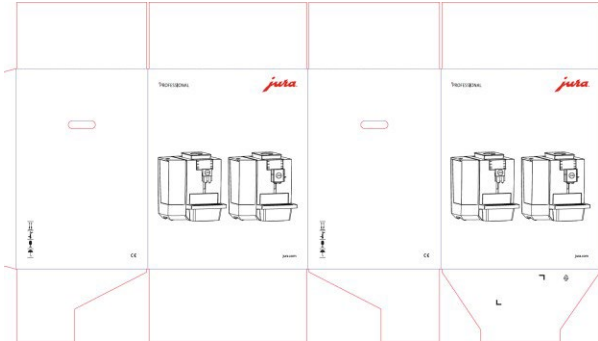

Pakkaus

Kuvallinen laatikko:

Bruttopaino: 17,1 kg
Nettopaino: 13,46 kg
Laatikon mitat: 52,5 x 43,5 x 59,5cm
Laatikoita/Kuormalava: 12

Toimitukseen sisältyy

- CLARIS ProSmart+
- Aquadur-testiliuskoja
- Papusäiliön / vesisäiliön avain
- Maitosarja
- Maitojärjestelmän puhdistusastia
- Maitojärjestelmän puhdistusaine minitabletteina
- 3- vaiheiset puhdistustabletit
- Käyttöohjeet
- Takuuehdot sisältävä lehtinen
- Machinepassport-kuori
- Combi start-up card
- Osoitelappu