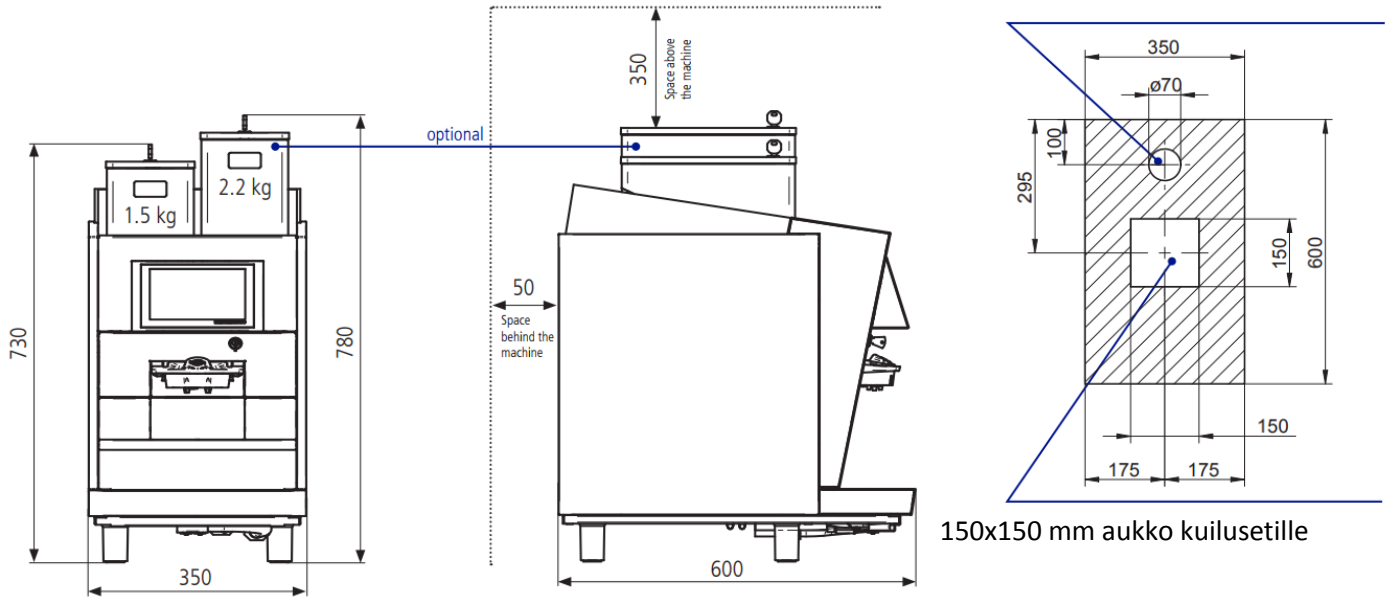

Thermoplan Black & White 3 CTM2 ilman jääkaappia

Läpivienti vedelle, viemäroinnille ja sähkökaapeleille 70 mm

Päämitat peruskokoonpanossa

Laitteen mitat		Asennusmitat	
Korkeus mm	730	Korkeus mm	1000
Leveys mm	350	Leveys mm	360
Syvyys mm	600	Syvyys mm	610
Paino kg			

Yleistä huomioitavaa

- Sähköliitäntä tehdään 2x 230V / 16A suojamaadoitettuun pistorasiaan
- Vesiliitäntä 3/8" liitäntäletku 11mm mutteri 22mm
- Laite vaatii viemäroinnin viemäriletku 22mm