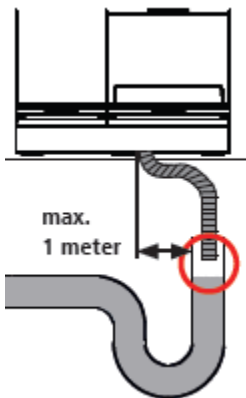

Black&White4 Jääkaapilla sekä kaakaojauheella

1 Hole diameter 70 mm / 2.75 in for water/milk inlet and water outlet. Also possible for power cord.

a	692 mm / 27.24 in	d	50 mm / 1.96 in	f	70 mm / 2.75 in
b1	CE: 646 mm / 25.43 in (feet: 57 mm / 2.24 in) or optional 676 mm / 26.61 in (feet: 87 mm / 3.42 in)	e	350 mm / 13.77 in	g	150 mm / 5.9 in
b2	UL: 669 mm / 26.37 in (feet: 87 mm / 3.42 in)			h	252 mm / 9.92 in
c	600 mm / 23.62 in				

Laitteen mitat		Asennusmitat	
Korkeus mm	646	Korkeus mm	1019
Leveys mm	692	Leveys mm	692
Syvyys mm	600	Syvyys mm	650
Paino kg	90kg		

Yleistä huomioitavaa

- Sähköliitäntä tehdään riippuen tilatusta laitteesta 400V / 3X16A suojamaadoitettuun pistorasiaan tai 1X16A Huom! 3-napaisella CEE pistotulpalla
- Kylmävesi liitäntä 3/8"
- Laite vaatii viemäröinnin