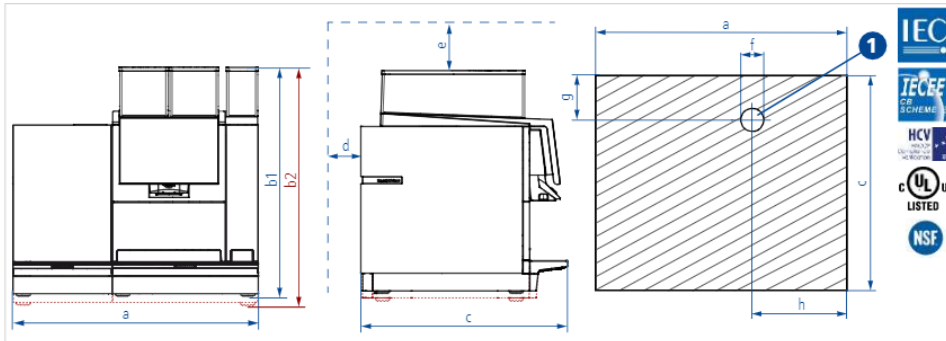

Black&White4 Jääkaapilla sekä kaakaojauheella

1 Hole diameter 70 mm / 2.75 in for water/milk inlet and water outlet. Also possible for power cord.

a	692 mm / 27.24 in	d	50 mm / 1.96 in	f	70 mm / 2.75 in
b1	CE: 646 mm / 25.43 in (feet: 57 mm / 2.24 in) or optional 676 mm / 26.61 in (feet: 87 mm / 3.42 in)	e	350 mm / 13.77 in	g	150 mm / 5.9 in
b2	UL: 669 mm / 26.37 in (feet: 87 mm / 3.42 in)			h	252 mm / 9.92 in
c	600 mm / 23.62 in				

Laitteen mitat		Asennusmitat	
Korkeus mm	646	Korkeus mm	1019
Leveys mm	692	Leveys mm	692
Syvyys mm	600	Syvyys mm	650
Paino kg	90kg		

Yleistä huomioitavaa

- Sähköliitäntä tehdään riippuen tilatusta laitteesta 400V / 3X16A suojamaadoitettuun pistorasiaan tai 1X16A Huom! 3-napaisella CEE pistotulpalla
- Kylmävesi liitäntä 3/8"
- Laite vaatii viemäröinnin