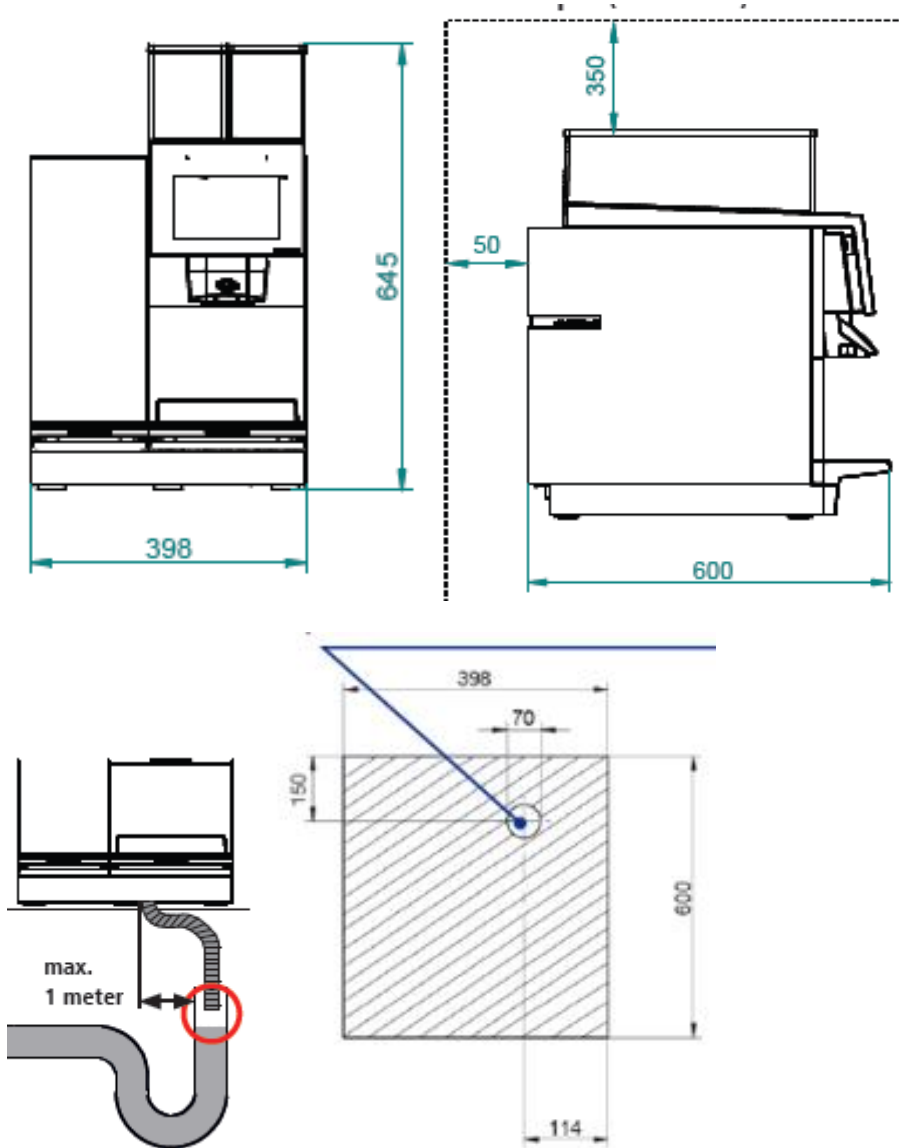

Black&White4 compact CTM-RS

| Laitteen mitat |      | Asennusmitat |     |
|----------------|------|--------------|-----|
| Korkeus mm     | 645  | Korkeus mm   | 995 |
| Leveys mm      | 398  | Leveys mm    | 400 |
| Syvyys mm      | 600  | Syvyys mm    | 650 |
| Paino kg       | 56kg |              |     |

Yleistä huomioitavaa

- Sähköliitännä tehdään 2x 230V / 16A suojamaadoitettuun pistorasiaan
- Vesiliitännä 3/8"
- Laite vaatii viemäröinnin