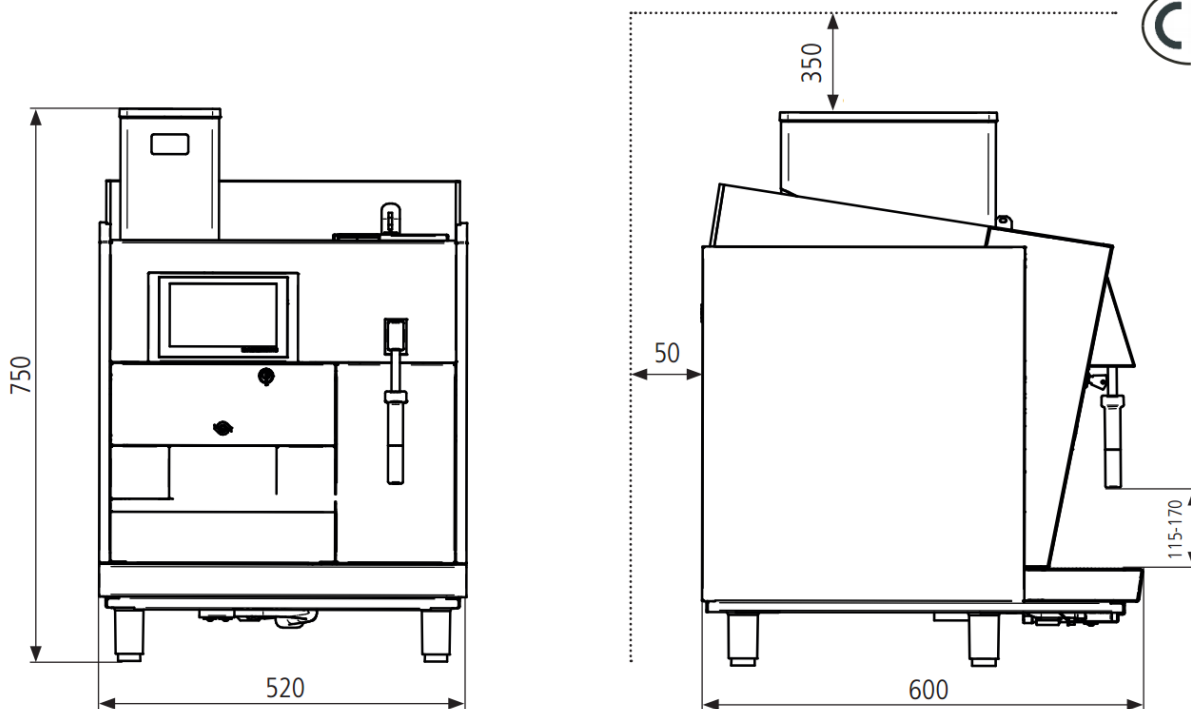

9.3.2015

Thermoplan Black&White 3 B kahviautomaatti

Tyylikäs, suuren kapasiteetin kahviautomaatti, jolla tarjoat suodatinkahvia tuoreista pavuista valmistettuna.

Thermoplan Black&White 3 B –kahviautomaatilla valmistat jopa 30 litraa kahvia tunnissa suureen, lukittavaan seitsemän litran kahvisäiliöön. Annostelijahanan korkeus on säädettävissä 115-170 mm välillä, joten laite soveltuu hyvin myös kannutäyttöön

Laite ja lisäosat:

Thermoplan Black&White 3 B kahviautomaatti
tuotekoodi: 11045

Lisäosat:

21118	Iso papusäiliö (2,2 kg)
21119	Korkeat jalat
21121	Kuilusetti
21022	Lukittava iso papusäiliö

Tekniset tiedot:

valmistusmaa:	Sveitsi
sähköliitäntä:	230 V / 3500 W
mitat:	S 600 L 520 K 750 mm
asennusmitat:	S 650 L 520 K 1100 mm
paino:	62,5 kg
kapasiteetti:	30 l / h
papusäiliö:	1 x 1,5 kg (optiona isompi 2,2 kg säiliö)
vesiliitäntä:	3/8” ulkokierre
vedenpaine:	2-4 bar / 30-60 psi
viemärointi:	viemäroity tippa-allas

Ø 70mm aukko vesiliitännälle ja viemäröinnille

150x150mm aukko kuilusetille