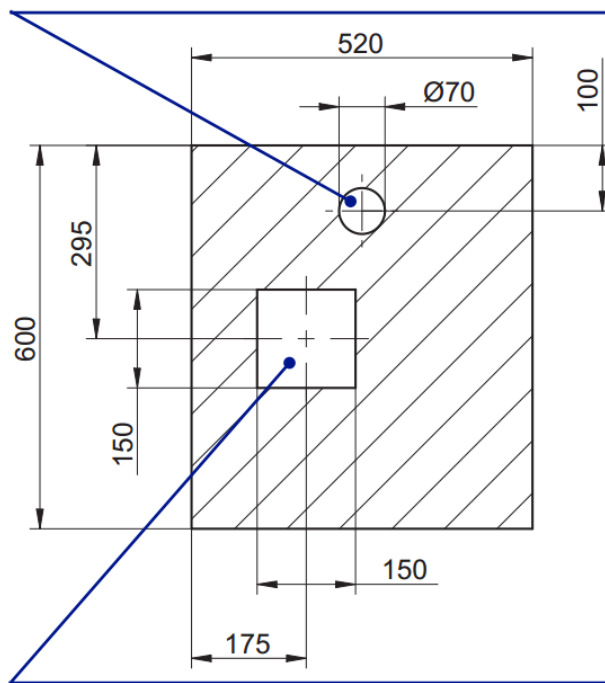

valmistusmaa:	Sveitsi
sähköliitäntä:	230 V / 3500 W
mitat:	S 600 L 520 K 750 mm
asennusmitat:	S 650 L 520 K 1100 mm
paino:	62,5 kg
kapasiteetti:	30 l / h
papusäiliö:	1 x 1,5 kg (optiona isompi 2,2 kg säiliö)
vesiliitäntä:	3/8” ulkokierre
vedenpaine:	2-4 bar / 30-60 psi
viemärointi:	viemäroity tippa-allas

Ø 70mm aukko vesiliitännälle ja viemäröinnille

150x150mm aukko kuilusetille