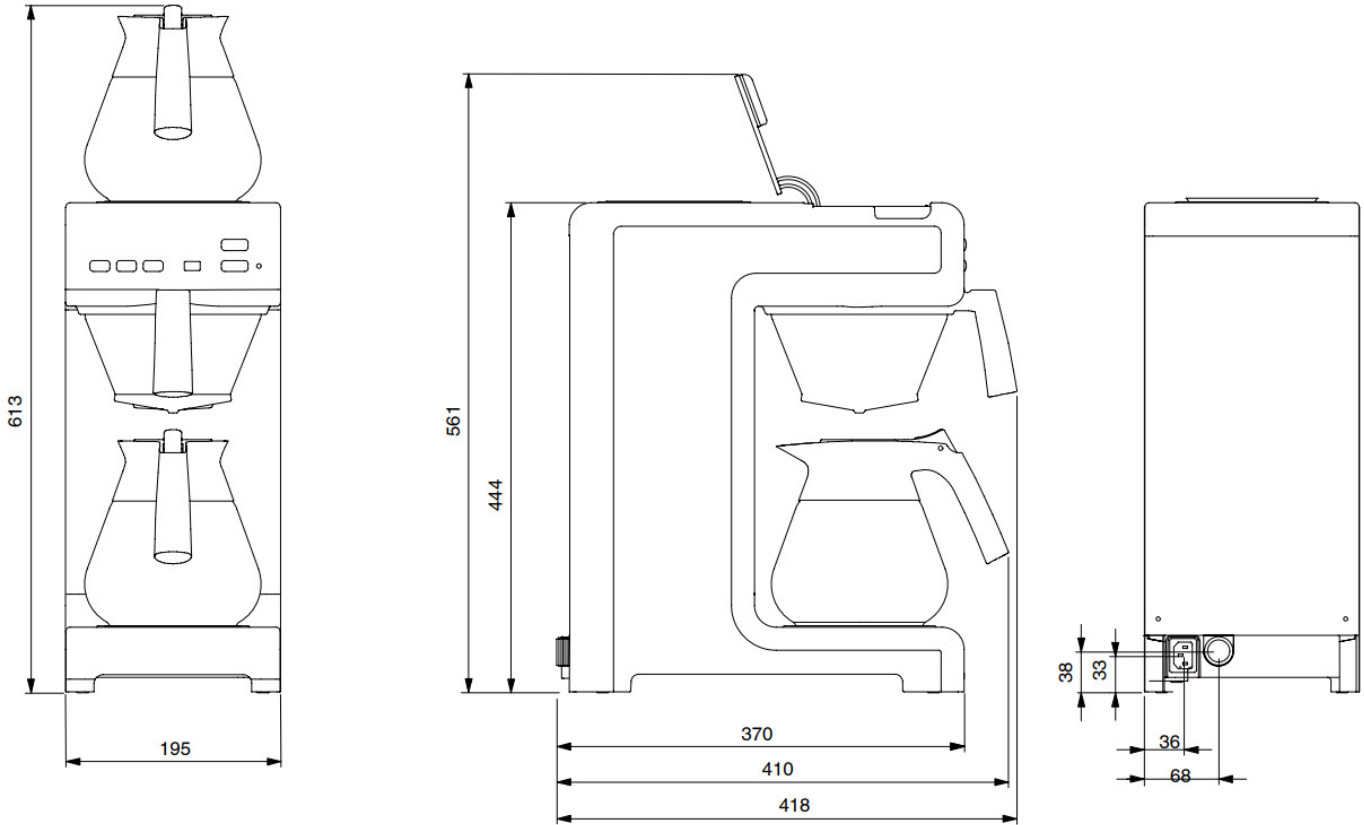

## PÄÄMITAT

Laitteen mitat		Asennusmitat	
Korkeus (mm)	444	Korkeus (mm)	713
Leveys (mm)	195	Leveys (mm)	195
Syvyys (mm)	418	Syvyys (mm)	463
Paino (kg)	8,5		

## HUOMIOITAVAA

- Laite liitetään 3/4 tuuman ulkokierteiseen nippaan. Laitteen mukana toimitetaan n. 1,0 m liitäntäletku.
- Sähköliitäntä tehdään 230V / 16A suojamaadoitettuun pistorasiaan.