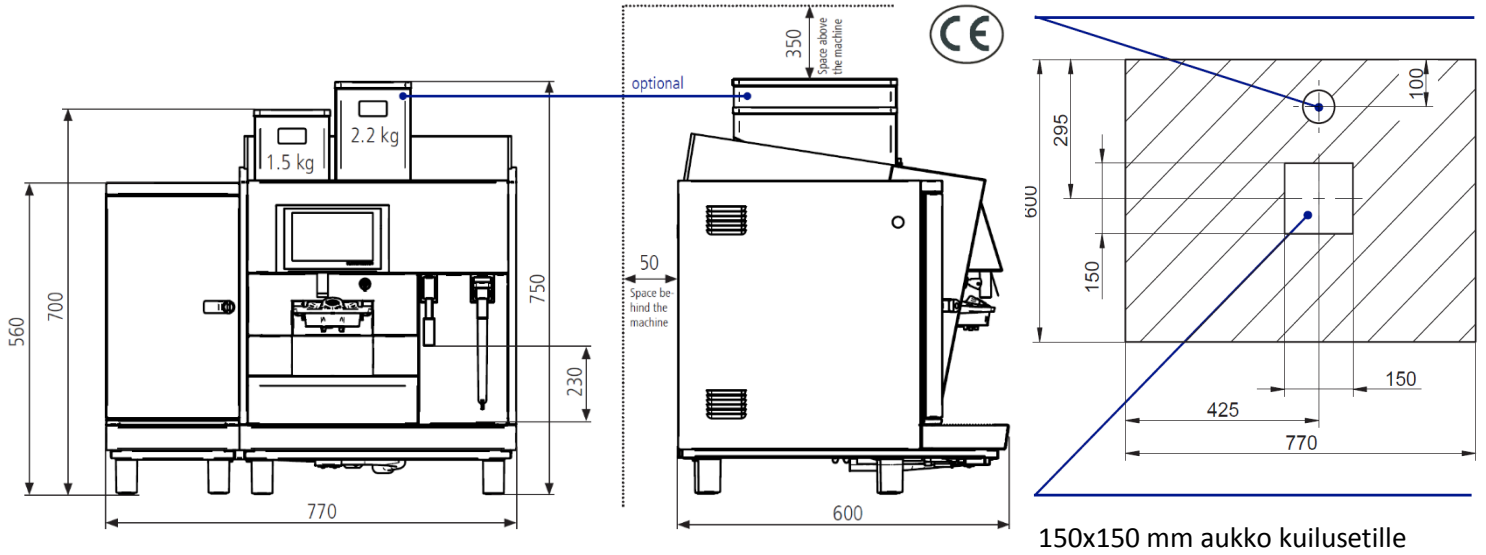

Thermoplan Black & White 3 CTMS jääkaapilla

Läpivienti vedelle, viemäröinnille ja sähkökaapeleille 70 mm

Päämitat peruskokoonpanossa

Laitteen mitat		Asennusmitat	
Korkeus mm	750	Korkeus mm	1050
Leveys mm	770	Leveys mm	780
Syvyys mm	600	Syvyys mm	610
Paino kg	100		

Yleistä huomioitavaa

- Sähköliitäntä tehdään 400V / 3x16A suojamaadoitettuun pistorasiaan
- Vesiliitäntä 3/8"
- Laite vaatii viemäröinnin