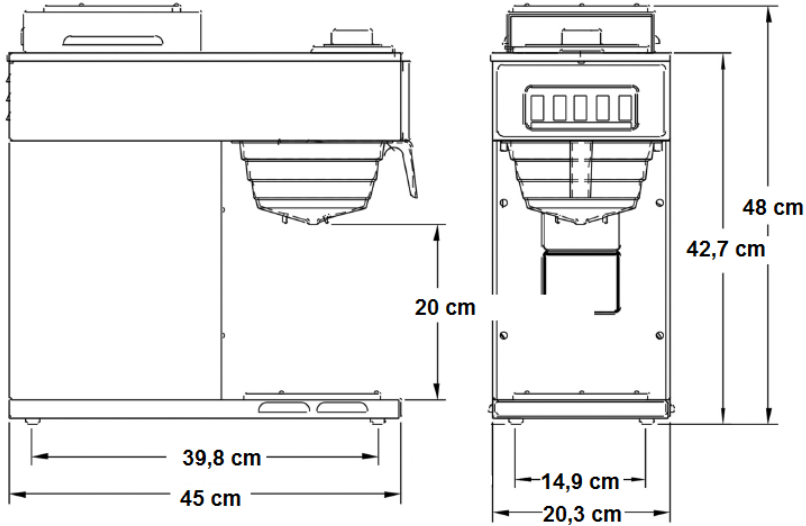

Bunn VP17A-2 Suodatinlaite

Päämitat

Laitteen mitat		Asennusmitat	
Korkeus mm	480	Korkeus mm	760
Leveys mm	203	Leveys mm	203
Syvyys mm	450	Syvyys mm	495
Paino kg	12,5		

Huomioitavaa

- Minimiasennuskorkeus 760 mm täyden helpon käytön mahdollistamiseksi

Yleistä huomioitavaa

- Sähköliitäntä tehdään 230V / 16A suojamaadoitettuun pistorasiaan