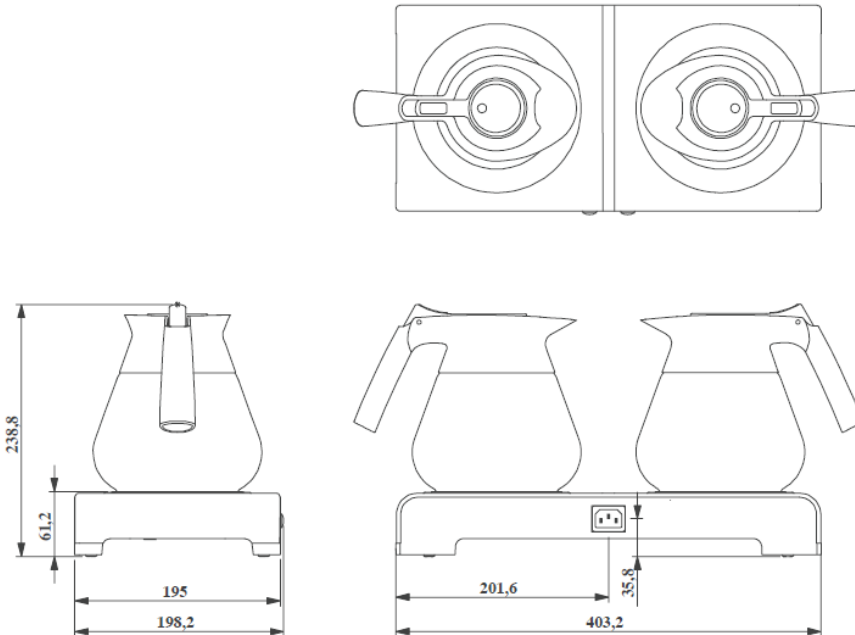

BRAVILOR BONAMAT LÄMPÖLEVY

PÄÄMITAT

| Laitteen mitat | | Asennusmitat | |
|----------------|-------|--------------|-------|
| Korkeus (mm) | 233,8 | Korkeus (mm) | 500 |
| Leveys (mm) | 403,2 | Leveys (mm) | 403,2 |
| Syvyys (mm) | 198,2 | Syvyys (mm) | 198,2 |
| Paino (kg) | 2 | | |

HUOMIOITAVAA

- Sähköliitäntä tehdään 230V / 16A suojamaadoitettuun pistorasiaan.