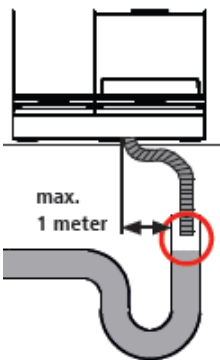

**PAULIG PRO
MITTAPIIRROS JA ASENNUSSOHJE**

Thermoplan Black & White 4 CTM2 PF RL automaattinen kahvilaite 9L jääkaapilla, kaakao- ja siirappiyksiköllä

1 Hole diameter 70 mm / 2.75 in for water/milk inlet and water outlet. Also possible for power cord.

a	860 mm / 33.85 in	d	50 mm / 1.96 in	f	70 mm / 2.75 in
b1	CE: 646 mm / 25.43 in (feet: 57 mm / 2.24 in) or optional 676 mm / 26.61 in (feet: 87 mm / 3.42 in)	e	350 mm / 13.77 in	g	150 mm / 5.9 in
b2	UL: 740 mm / 19.13 in (feet: 124 mm / 4.88 in)			h	420 mm / 16.53 in
c	600 mm / 23.62 in				

Laitteen mitat		Asennusmitat	
Korkeus mm	669	Korkeus mm	1019
Leveys mm	860	Leveys mm	900
Syvyys mm	600	Syvyys mm	650
Paino kg	105kg		

Yleistä huomioitavaa

- Sähköliitäntä tehdään riippuen tilatusta laitteesta 400V / 3X16A suojamaadoitettuun pistorasiaan tai 1X16A Huom! Yksivaiheinen laite 3-napaisella CEE pistotulpalla (sähkönumero: 24 239 20)
- Kylmävesi liitäntä 3/8"