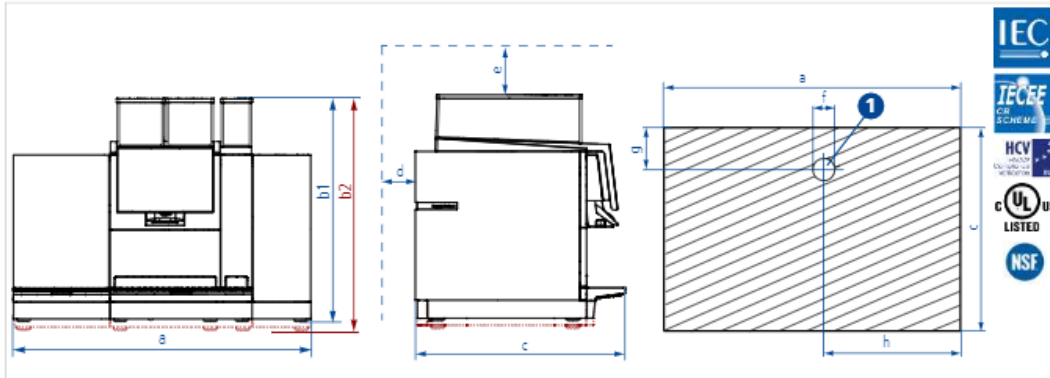

**PAULIG PRO
MITTAPIIRROS JA ASENNUSSOHJE**

Thermoplan Black & White 4 CTM2 PF RL automaattinen kahvilaite 9L jääkaapilla, kaakao- ja siirappiyksiköllä

1 Hole diameter 70 mm / 2.75 in for water/milk inlet and water outlet. Also possible for power cord.

a	860 mm / 33.85 in	d	50 mm / 1.96 in	f	70 mm / 2.75 in
b1	CE: 646 mm / 25.43 in (feet: 57 mm / 2.24 in) or optional 676 mm / 26.61 in (feet: 87 mm / 3.42 in)	e	350 mm / 13.77 in	g	150 mm / 5.9 in
b2	UL: 740 mm / 19.13 in (feet: 124 mm / 4.88 in)			h	420 mm / 16.53 in
c	600 mm / 23.62 in				

Laitteen mitat		Asennusmitat	
Korkeus mm	669	Korkeus mm	1019
Leveys mm	860	Leveys mm	900
Syvyys mm	600	Syvyys mm	650
Paino kg	105kg		

Yleistä huomioitavaa

- Sähköliitäntä tehdään riippuen tilatusta laitteesta 400V / 3X16A suojamaadoitettuun pistorasiaan tai 1X16A Huom! Yksivaiheinen laite 3-napaisella CEE pistotulpalla (sähkönumero: 24 239 20)
- Kylmävesi liitäntä 3/8"