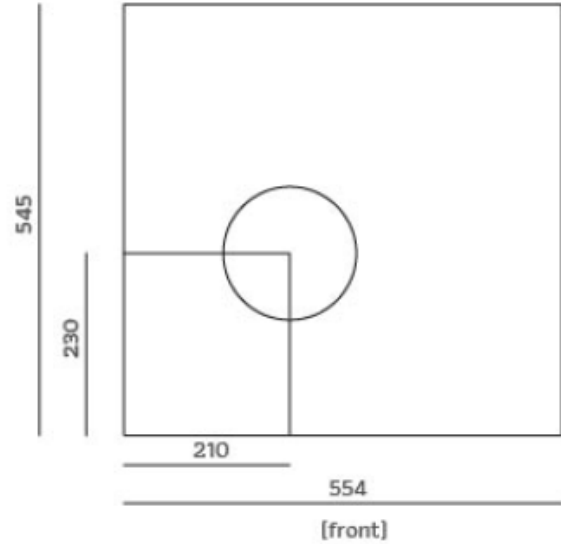

**Nuova Simonelli Appia Life Compact Volumetric espressolaite 2gr 230V valkoinen**

**Päämitat**

Laitteen mitat		Asennusmitat	
Korkeus mm	498	Korkeus mm	800
Leveys mm	554	Leveys mm	750
Syvyys mm	545	Syvyys mm	545
Paino kg	42,5	Teho	2900W

**Yleistä huomioitavaa**

- Sähköliitännä tehdään 230V / 16A suojamaadoitettuun pistorasiaan
- Viemäri-liitännä mahdollisimman lähellä laitetta
- Pöydän läpivienti väh. 50mm, vaihtoehtoisesti pöydän läpivienti voidaan tehdä myös laitteen takaosaan/taakse
- Kylmävesi liitännä metrin etäisyydelle laitteesta. 3/8" liitännä laitteen letkussa.
- Asennuskorkeus 800 mm ottaa huomioon, että lattelasit mahtuvat laitteen päälle