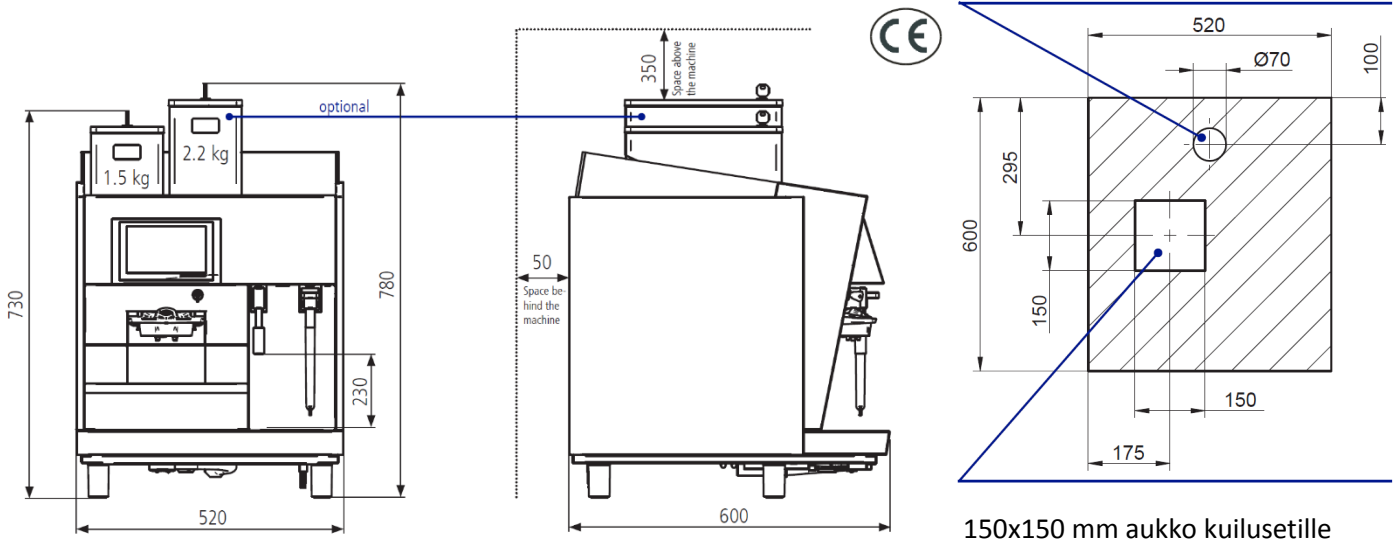

## Thermoplan Black & White 3 CTS ilman jääkaappia

Läpivienti vedelle, viemäroinnille ja sähkökaapeleille 70 mm

150x150 mm aukko kuilusetille

### Päämitat peruskokoonpanossa

Laitteen mitat		Asennusmitat	
Korkeus mm	780	Korkeus mm	1080
Leveys mm	520	Leveys mm	530
Syvyys mm	600	Syvyys mm	610
Paino kg	78		

### Yleistä huomioitavaa

- Sähköliitäntä tehdään 400V / 3x16A suojamaadoitettuun pistorasiaan
- Vesiliitäntä 3/8"
- Laite vaatii viemäroinnin