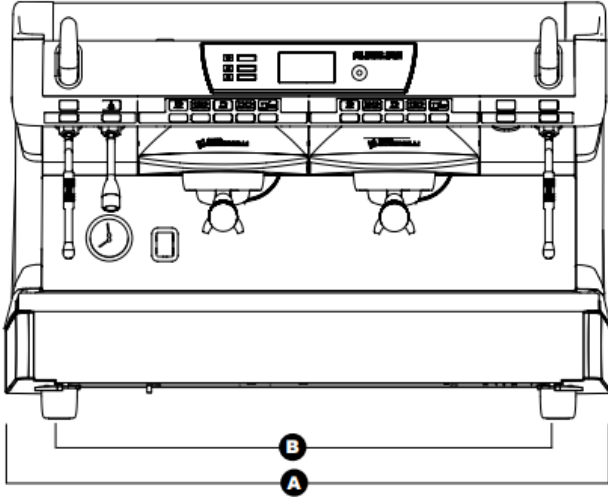

**PAULIG PRO  
MITTAPIIRROS JA ASENNUSSOHJE**

**Aurelia wave t3 2gr 380v**

Laitteen mitat		Asennusmitat	
Korkeus mm	565	Korkeus mm	1040
Leveys mm	815	Leveys mm	1100
Syvyys mm	565	Syvyys mm	600
Paino kg	76/78*		

\*T3 versiossa

**Yleistä huomioitavaa**

- Sähköliitännä tehdään 400V / 3x16A suojamaadoitettuun pistorasiaan
- Viemäri-liitännä mahdollisimman lähellä laitetta
- Kylmävesi liitännä 3/8" laitteen letkussa
- Teho 4500 W (Digit) tai 7300 W (T3)