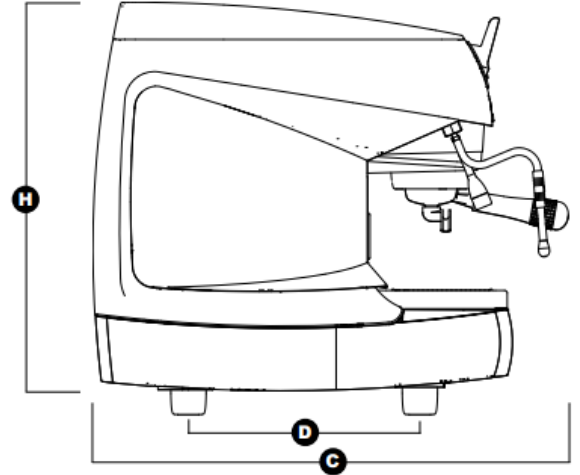

**PAULIG PRO  
MITTAPIIRROS JA ASENNUSSOHJE**

**Aurelia wave t3 2gr 380v**

Laitteen mitat		Asennusmitat	
Korkeus mm	565	Korkeus mm	1040
Leveys mm	815	Leveys mm	1100
Syvyys mm	565	Syvyys mm	600
Paino kg	76/78*		

\*T3 versiossa

**Yleistä huomioitavaa**

- Sähköliitännä tehdään 400V / 3x16A suojamaadoitettuun pistorasiaan
- Viemäri-liitännä mahdollisimman lähellä laitetta
- Kylmävesi liitännä 3/8" laitteen letkussa
- Teho 4500 W (Digit) tai 7300 W (T3)