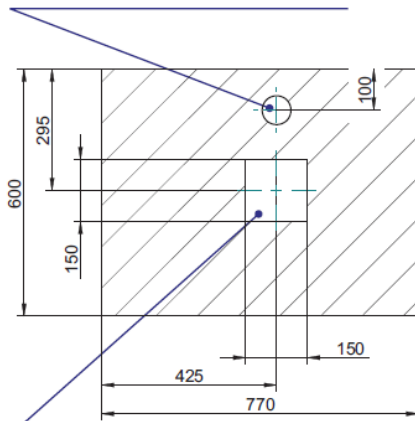

Thermoplan Black&White 3 CBTM jääkaapilla

Hole diameter 70mm for water inlet and outlet
Also possible for electric cords

Hole 150x150mm for coffee grounds drawer,
special grounds drawer needed

Päämitat peruskokoonpanossa

Laitteen mitat		Asennusmitat	
Korkeus mm	750	Korkeus mm	1050
Leveys mm	770	Leveys mm	780
Syvyys mm	600	Syvyys mm	610
Paino kg			

Yleistä huomioitavaa

- Sähköliitäntä tehdään 2x230V / 16A suojamaadoitettuun pistorasiaan
- Vesiliitäntä 3/8"
- Laite vaatii viemäroinnin