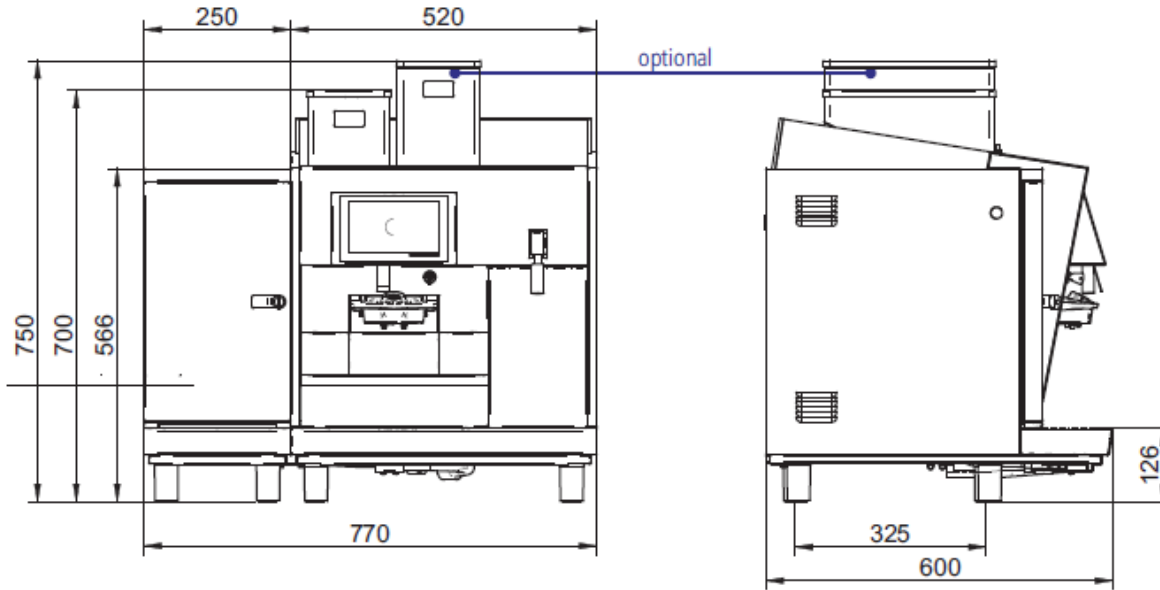

Thermoplan Black&White 3 CBTM jääkaapilla

Hole diameter 70mm for water inlet and outlet
Also possible for electric cords

Hole 150x150mm for coffee grounds drawer,
special grounds drawer needed

Päämitat peruskokoonpanossa

Laitteen mitat		Asennusmitat	
Korkeus mm	750	Korkeus mm	1050
Leveys mm	770	Leveys mm	780
Syvyys mm	600	Syvyys mm	610
Paino kg			

Yleistä huomioitavaa

- Sähköliitäntä tehdään 2x230V / 16A suojamaadoitettuun pistorasiaan
- Vesiliitäntä 3/8"
- Laite vaatii viemäroinnin