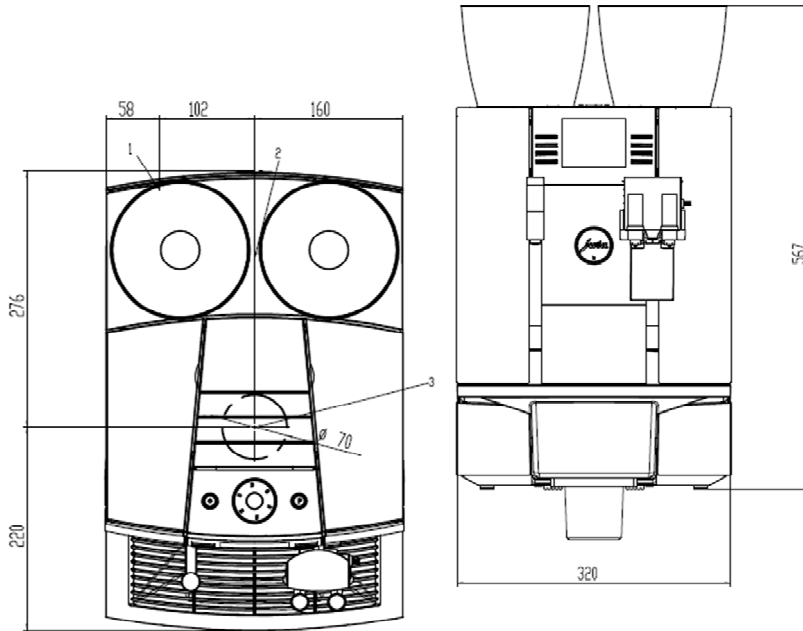

Jura Giga X8C

PÄÄMITAT

Laitteen mitat		Asennusmitat	
Korkeus (mm)	567	Korkeus (mm)	837
Leveys (mm)	320	Leveys (mm)	340
Syvyys (mm)	496	Syvyys (mm)	520
Paino (kg)	20		

HUOMIOITAVAA

- Jos laite varustetaan minijääkaapilla, vaatii se laitteen oikealle puolelle 270mm tilaa
- Papusäiliöt sijaitsevat laitteen päällä ja tarvitsevat laitteen yläpuolelle 200 mm tilaa säiliöiden täyttämiseen
- Sähköliitäntä tehdään 1x230V / 16A suojamaadoitettuun pistorasiaan
- Jääkaappi tarvitsee oman 230V / 16A suojamaadoitetun pistorasian
- ½" kylmävesiliitäntä