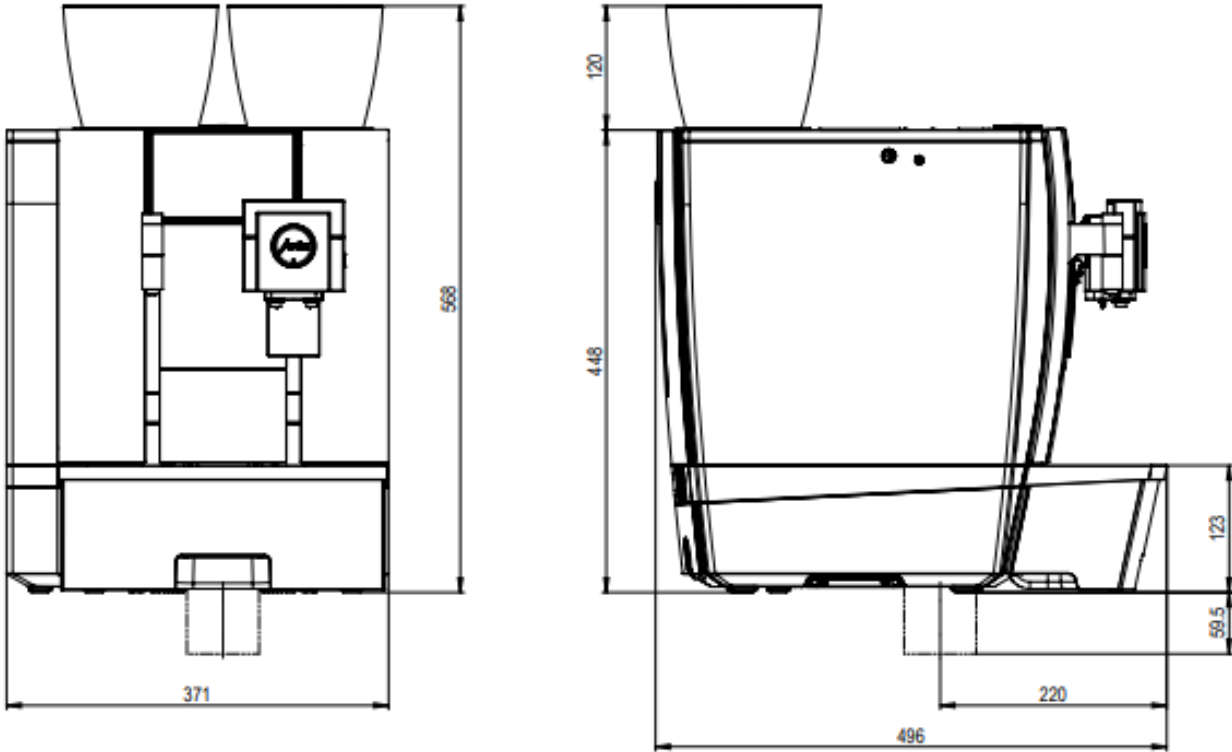

Jura Giga X8

PÄÄMITAT

Laitteen mitat		Asennusmitat	
Korkeus (mm)	568	Korkeus (mm)	838
Leveys (mm)	371	Leveys (mm)	391
Syvyys (mm)	496	Syvyys (mm)	520
Paino (kg)	20		

HUOMIOITAVAA

- Jos laite varustetaan minijääkaapilla, vaatii se laitteen oikealle puolelle 270mm tilaa
- Papisäiliöt sijaitsevat laitteen päällä ja tarvitsevat laitteen yläpuolelle 200 mm tilaa säiliöiden täyttämiseen
- Sähköliitäntä tehdään 2x230V / 16A suojamaadoitettuun pistorasiaan