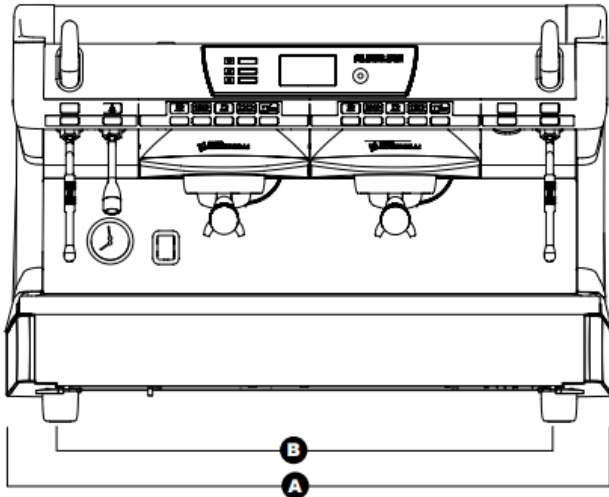

**PAULIG PRO  
MITTAPIIRROS JA ASENNUSSOHJE**

**Aurelia wave t3 3gr 380v**

Laitteen mitat		Asennusmitat	
Korkeus mm	565	Korkeus mm	1040
Leveys mm	1045	Leveys mm	1300
Syvyys mm	565	Syvyys mm	600
Paino kg	90/93*		

\*T3 versiossa

**Yleistä huomioitavaa**

- Sähköliitännä tehdään 400V / 3x16A suojamaadoitettuun pistorasiaan
- Viemäri-liitännä mahdollisimman lähellä laitetta
- Kylmävesi liitännä 3/8" laitteen letkussa
- Teho 5200 W (Digit) tai 9100 W (T3)