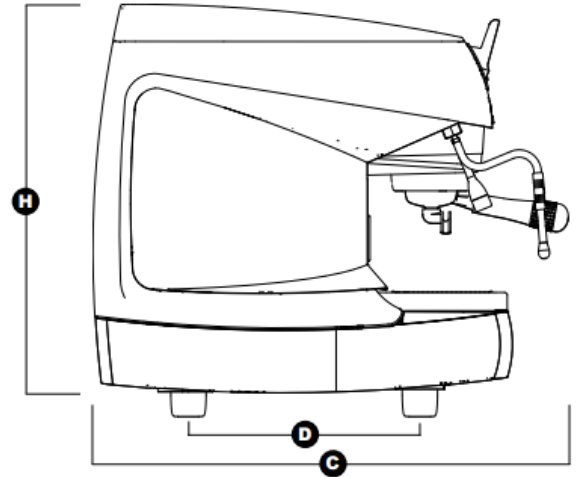

**PAULIG PRO  
MITTAPIIRROS JA ASENNUSSOHJE**

**Aurelia wave t3 3gr 380v**

Laitteen mitat		Asennusmitat	
Korkeus mm	565	Korkeus mm	1040
Leveys mm	1045	Leveys mm	1300
Syvyys mm	565	Syvyys mm	600
Paino kg	90/93*		

\*T3 versiossa

**Yleistä huomioitavaa**

- Sähköliitännä tehdään 400V / 3x16A suojamaadoitettuun pistorasiaan
- Viemäri-liitännä mahdollisimman lähellä laitetta
- Kylmävesi liitännä 3/8" laitteen letkussa
- Teho 5200 W (Digit) tai 9100 W (T3)