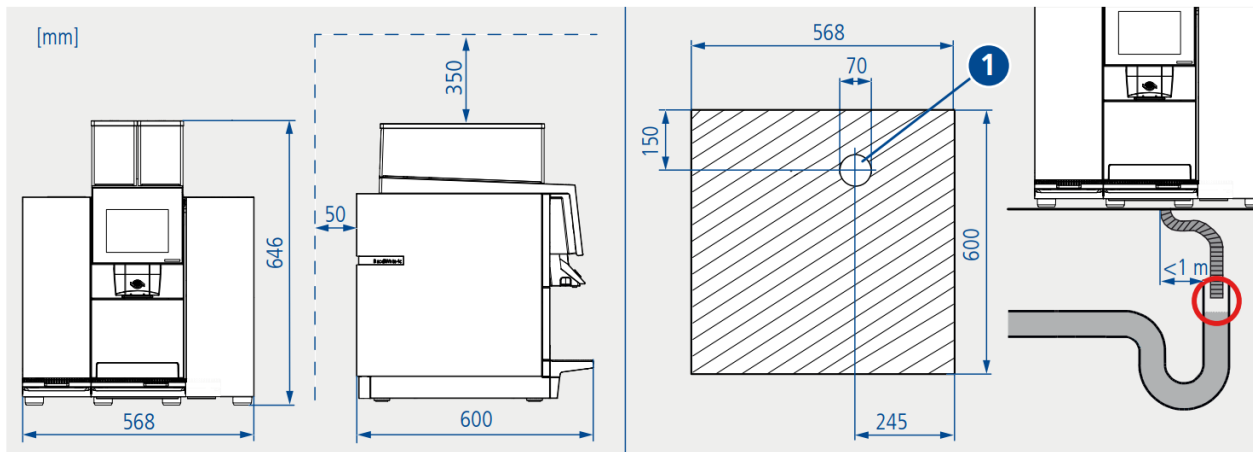

4C:ssä on uudistunut, tyylikäs muotoilu ja laite sopii vaativaankin sisustumakuun. Lisäksi Thermoplanin tuotekehitys on uudistanut laitteen käyttöjärjestelmän, jotta laite olisi entistä helpompi käyttää niin kuluttajille kuin huoltoteknikoillekin. Laitteessa on seitsemän tuuman LCD-värikosketusnäyttö, jolle voidaan ohjelmoida 8 tai 12 juomavaihtoehtoa. Näyttö raportoi juomamenekit kätevästi ja siinä voidaan esittää myös kuva- ja videomateriaalia.

### Thermoplan B&W 4c CTM F RS tekniset tiedot:

- Valmistusmaa: Sveitsi
- Papusäiliöiden kapasiteetti: 2 säiliötä. Yhteen säiliöön mahtuu n. 1,5 kg papuja. Lisävarusteena saatavilla myös suuremmat 2,2 kg säiliöt
- Maitojääkaapin kapasiteetti: 4 l
- Päivittäisen pesuohjelman kesto: n. 25 min
- Sähköliitäntä: 230 V / 2900 W
- Vesiliitäntä: kiinteä ulkokierre 1/2", vedenpaineraja 5 bar
- Viemäroity tippa-allas
- Laitteen mitat ja paino: K 646 x L 568 x S 600 (mm), 66 kg
- Asennusmitat: K 996 x L 568 x S 650 (mm)
- Käyttöliittymä: 7" kosketusnäyttö
- Näytönsäätäjään voidaan asentaa asiakkaan omia kuvia tai videoita