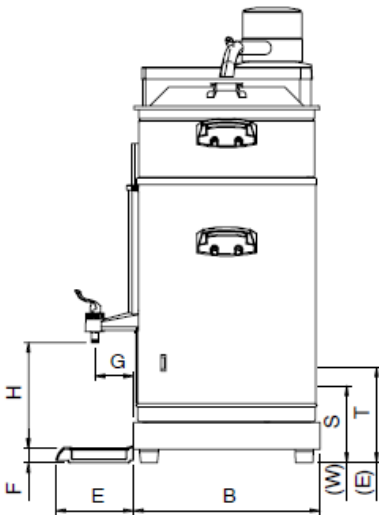

BRAVILOR BONAMAT B-SARJA

PÄÄMITAT

Laitteen mitat *		Asennusmitat *	
Korkeus (mm)	799/840	Korkeus (mm)	999/1040
Leveys (mm)	635/955	Leveys (mm)	645/965
Syvyys (mm)	228/300	Syvyys (mm)	400/472
Paino (kg)			

* B5-malli / B10-malli

HUOMIOITAVAA

- Laite liitetään 3/4 tuuman ulkokierteiseen nippaan. Laitteen mukana toimitetaan 1,0 m liitäntätietku.
- Sähköliitäntä tehdään 400V / 3x16A suojamaadoitettuun pistorasiaan riippuen laitemallista.