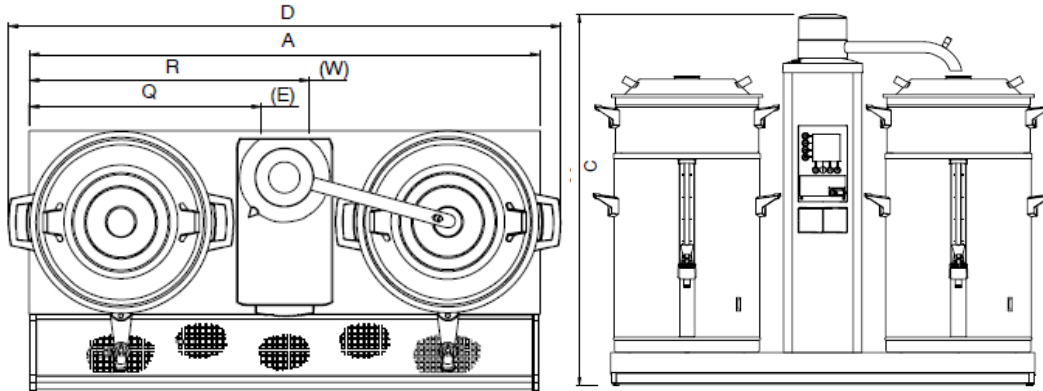

BRAVILOR BONAMAT B-SARJA

PÄÄMITAT

Laitteen mitat *		Asennusmitat *	
Korkeus (mm)	799/840	Korkeus (mm)	999/1040
Leveys (mm)	635/955	Leveys (mm)	645/965
Syvyys (mm)	228/300	Syvyys (mm)	400/472
Paino (kg)			

* B5-malli / B10-malli

HUOMIOITAVAA

- Laite liitetään 3/4 tuuman ulkokierteiseen nippaan. Laitteen mukana toimitetaan 1,0 m liitäntätietku.
- Sähköliitäntä tehdään 400V / 3x16A suojamaadoitettuun pistorasiaan riippuen laitemallista.