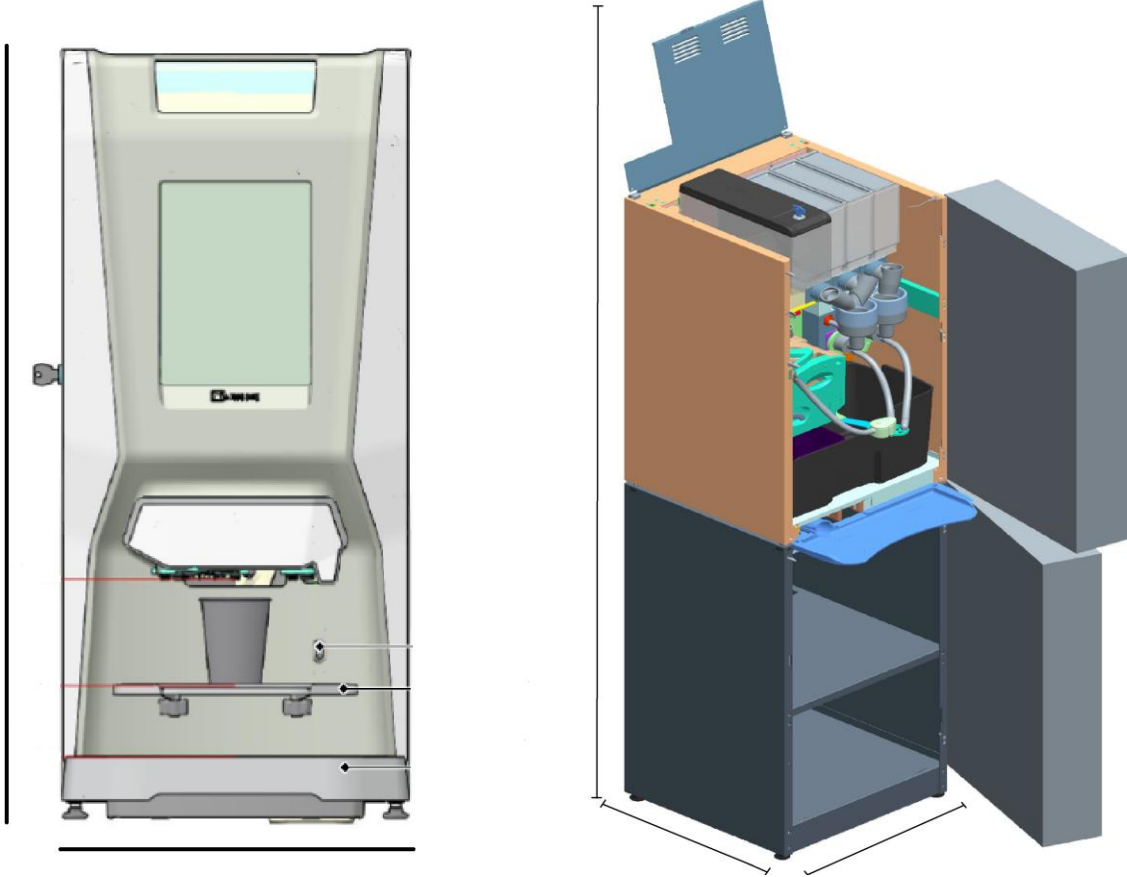

### Päämitat (laite / laite + alak)

Laitteen mitat		Asennusmitat	
Korkeus mm	856 / 1756	Korkeus mm	1176 / 2026
Leveys mm	364 / 370	Leveys mm	684 / 684
Syvyys mm	542 / 542	Syvyys mm	622 / 620
Paino kg	55		

### Yleistä huomioitavaa

- Sähköliitäntä tehdään 230V / 16A suojamaadoitettuun pistorasiaan
- Kylmävesiliitäntä 1/2"
- Korttimaksupääte vaatii laitteen oikealle puolelle tilaa 120mm
- Brita vesisuodattimella varustettuna syvyys asennusmitta 672mm