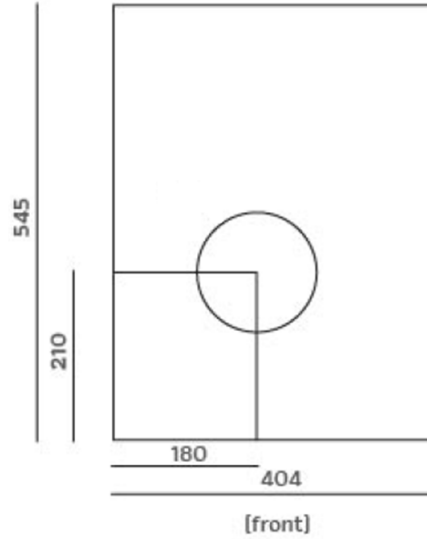

### Päämitat

Laitteen mitat		Asennusmitat	
Korkeus mm	498	Korkeus mm	800
Leveys mm	404	Leveys mm	500
Syvyys mm	545	Syvyys mm	545
Paino kg	32,5	Teho	1900W

### Yleistä huomioitavaa

- Sähköliitäntä tehdään 230V / 16A suojamaadoitettuun pistorasiaan
- Viemäriliitäntä mahdollisimman lähellä laitetta
- Pöydän läpivienti väh. 50mm, vaihtoehtoisesti pöydän läpivienti voidaan tehdä myös laitteen takaosaan/taakse
- Kylmävesi liitäntä metrin etäisyydelle laitteesta. 3/8" liitäntä laitteen letkussa.
- Asennuskorkeus 800 mm ottaa huomioon, että lattelasit mahtuvat laitteen päälle